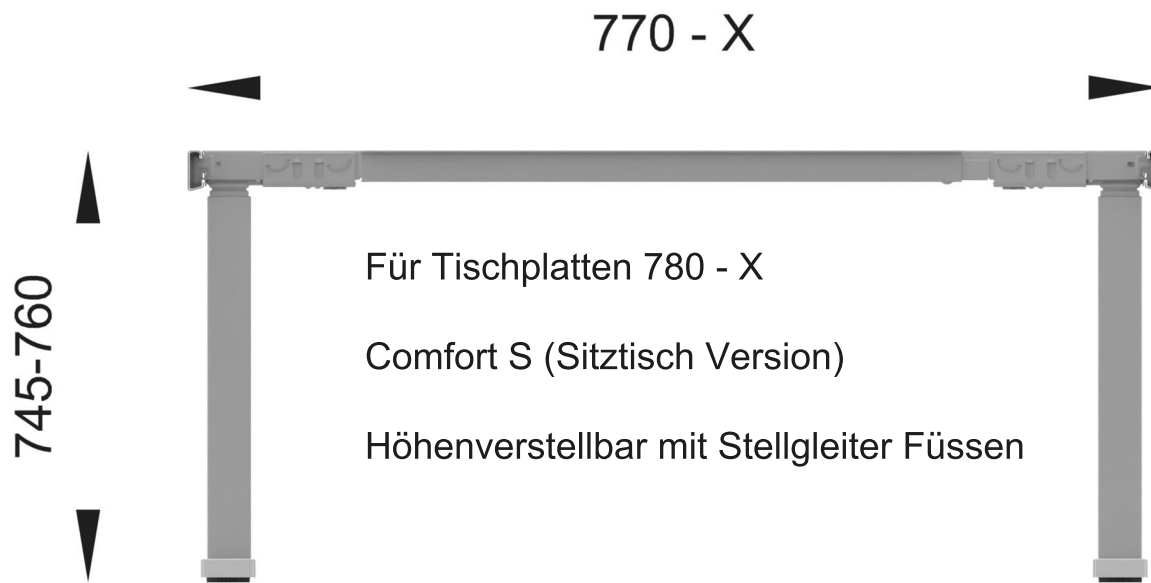

# mydesk Comfort

Säulengrösse: 60 x 90 mm

Kufen Länge: 750 mm

Tragkraft: ca. 120 Kg. pro Säule

Garantie: 5 Jahre

Farben: Silber Metallic, Schwarz und Weiss