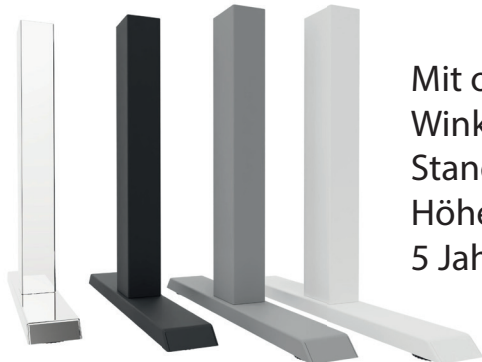

Next desk Generation COMFORT

„Erleben Sie die Zukunft am Arbeitsplatz“

Anti-Kollision Sensor
Automatic Drive
H!speed
Display & Memory
Desk Connect™ App

Perfekte Balance zwischen Geschwindigkeit,
Belastbarkeit und smartem Design

Chrom Schwarz Grau Weiss

Mit oder ohne Tischplatte
Winkeltisch & XXL Tisch
Standtisch (gleiches Design)
Höhenverstellbar von 64 cm bis 130 cm
5 Jahre Garantie

Auch für
USM Tische

Für den professionellen Büroeinsatz