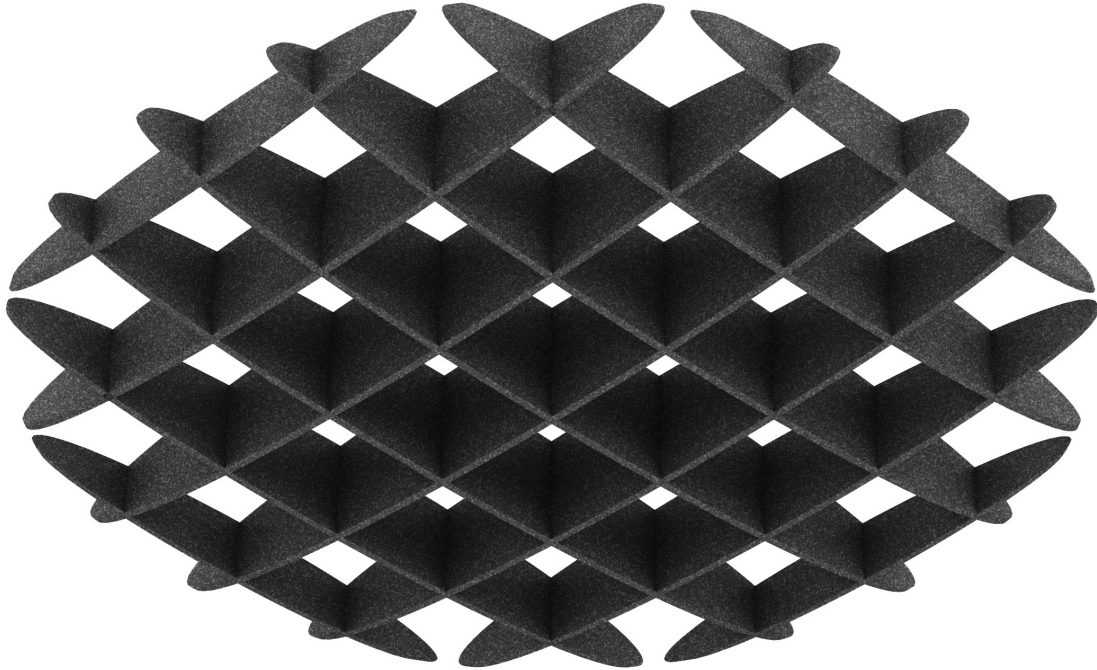

SUONO CLOUD ROUND

BESTELNUMMERN MIT FARBCODE

suonoCLOUD ROUND 2142.U12.0400 ■ 04SNOW

suonoCLOUD ROUND 2142.U12.4400 ■ 44SAND

Gerne stellen wir Ihnen Materialmuster in der entsprechenden Farbe zu, da die abgebildeten Fotos nicht farbverbindlich sind.

SUONO CLOUD ROUND

BESTELNUMMERN MIT FARBCODE

suonoCLOUD ROUND 2142.U12.2600 ■26 ROCK

suonoCLOUD ROUND 2142.U12.4700 ■47 LAKE

Gerne stellen wir Ihnen Materialmuster in der entsprechenden Farbe zu, da die abgebildeten Fotos nicht farbverbindlich sind.