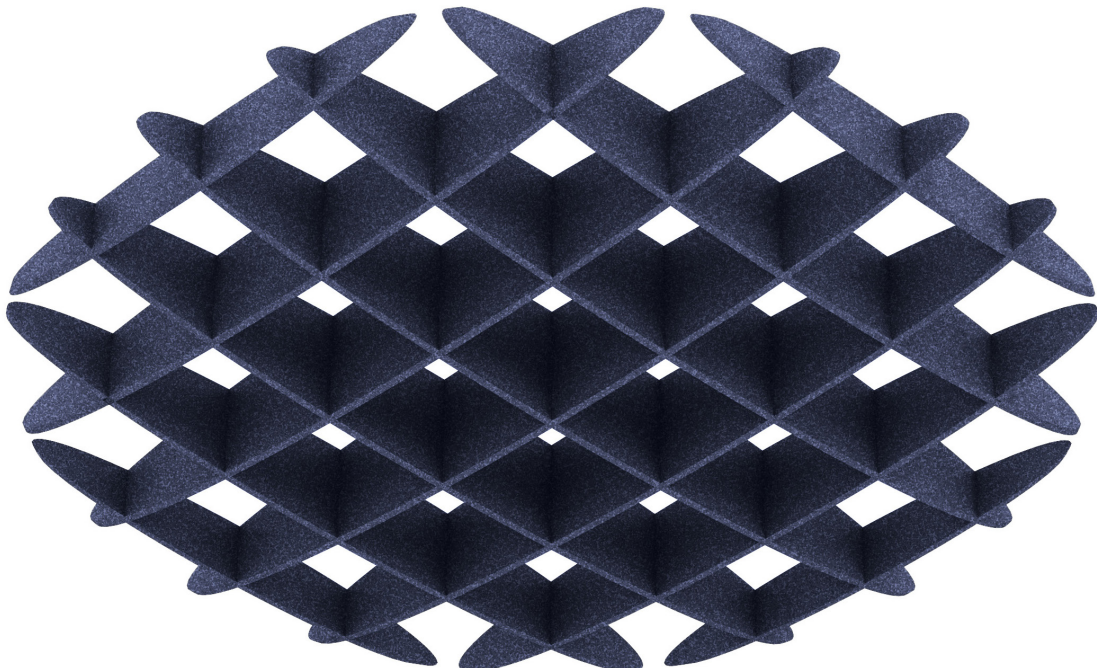

SUONO CLOUD ROUND

BESTELNUMMERN MIT FARBCODE

suonoCLOUD ROUND 2142.U12.0400 ■ 04SNOW

suonoCLOUD ROUND 2142.U12.4400 ■ 44SAND

Gerne stellen wir Ihnen Materialmuster in der entsprechenden Farbe zu, da die abgebildeten Fotos nicht farbverbindlich sind.

SUONO CLOUD ROUND

BESTELNUMMERN MIT FARBCODE

suonoCLOUD ROUND 2142.U12.2600 ■26 ROCK

suonoCLOUD ROUND 2142.U12.4700 ■47 LAKE

Gerne stellen wir Ihnen Materialmuster in der entsprechenden Farbe zu, da die abgebildeten Fotos nicht farbverbindlich sind.