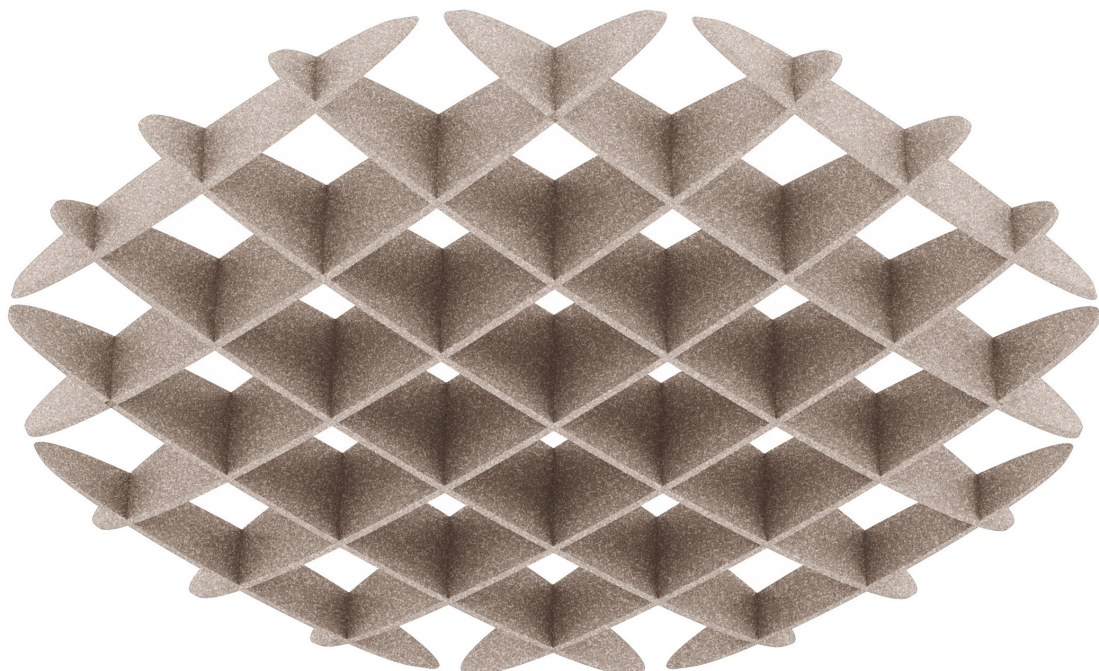

SUONO CLOUD ROUND

BESTELNUMMERN MIT FARBCODE

suonoCLOUD ROUND 2142.U12.0400 ■ 04SNOW

suonoCLOUD ROUND 2142.U12.4400 ■ 44SAND

Gerne stellen wir Ihnen Materialmuster in der entsprechenden Farbe zu, da die abgebildeten Fotos nicht farbverbindlich sind.

SUONO CLOUD ROUND

BESTELNUMMERN MIT FARBCODE

suonoCLOUD ROUND 2142.U12.2600 ■26 ROCK

suonoCLOUD ROUND 2142.U12.4700 ■47 LAKE

Gerne stellen wir Ihnen Materialmuster in der entsprechenden Farbe zu, da die abgebildeten Fotos nicht farbverbindlich sind.