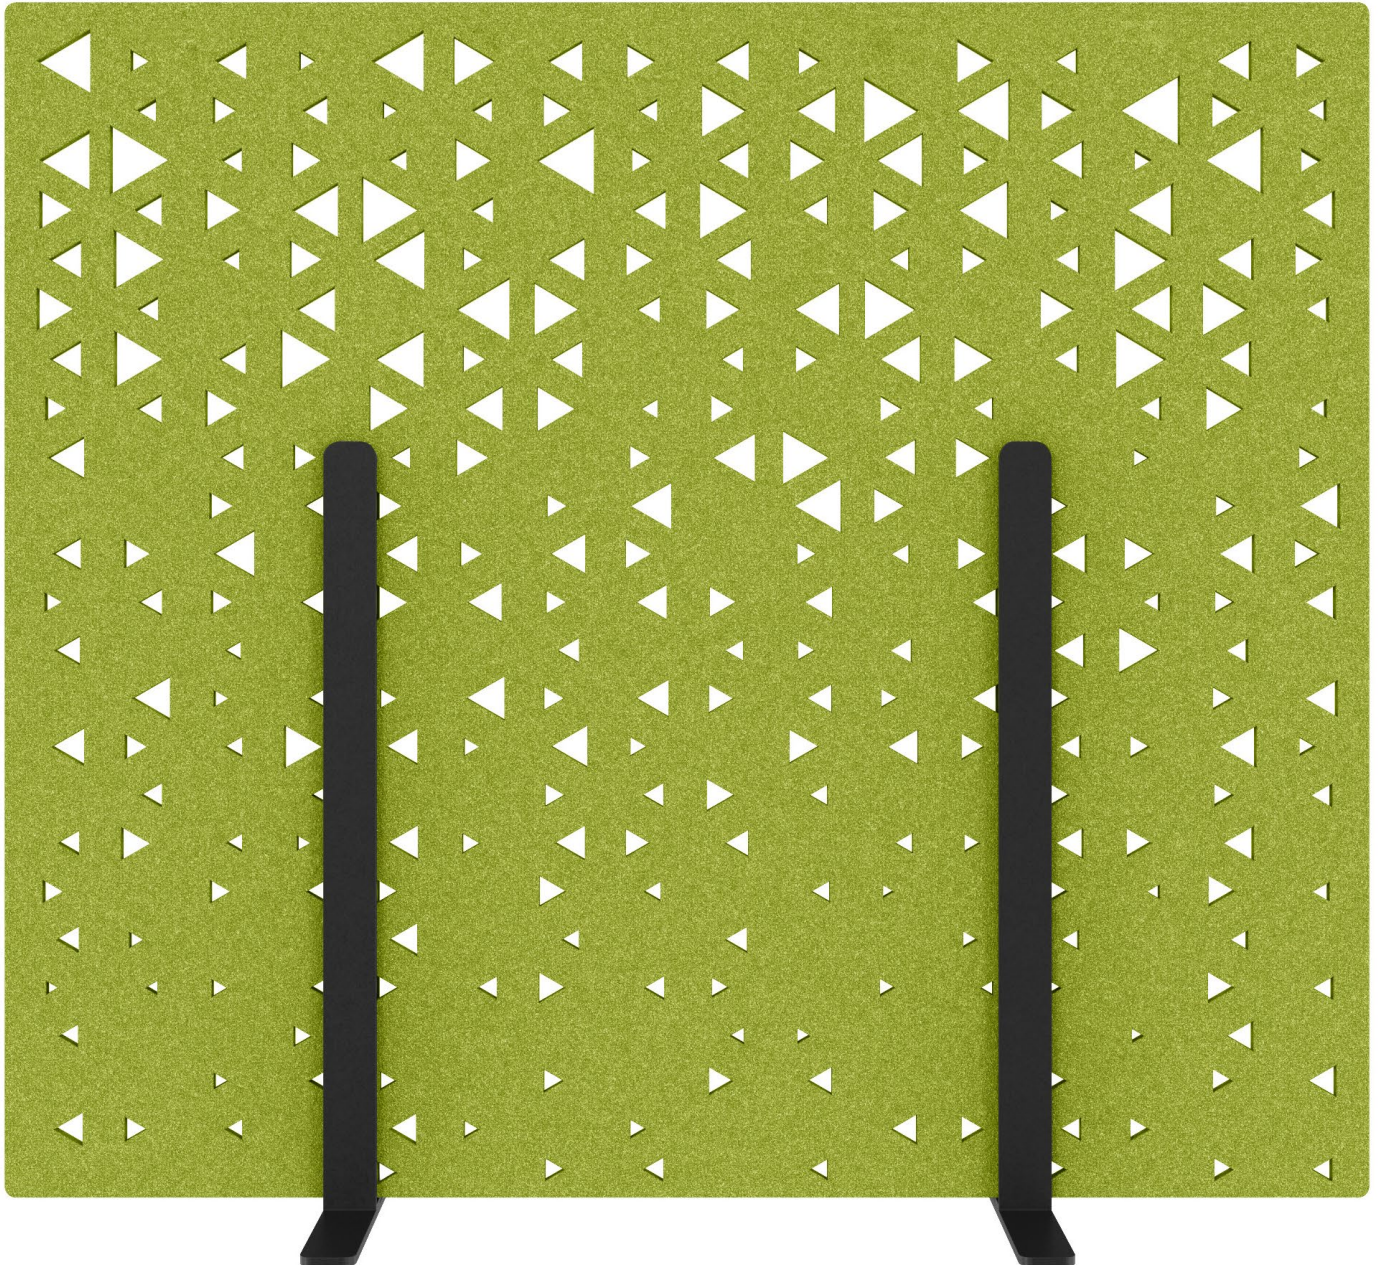

suonoSTAND TRIANGLE M

BESTELNUMMERN MIT FARBCODE

suonoSTAND TRIANGLE M 1311.M24.1303 ■ 13 GRASS

Gerne stellen wir Ihnen Materialmuster in der entsprechenden Farbe zu, da die abgebildeten Fotos nicht farbverbindlich sind.