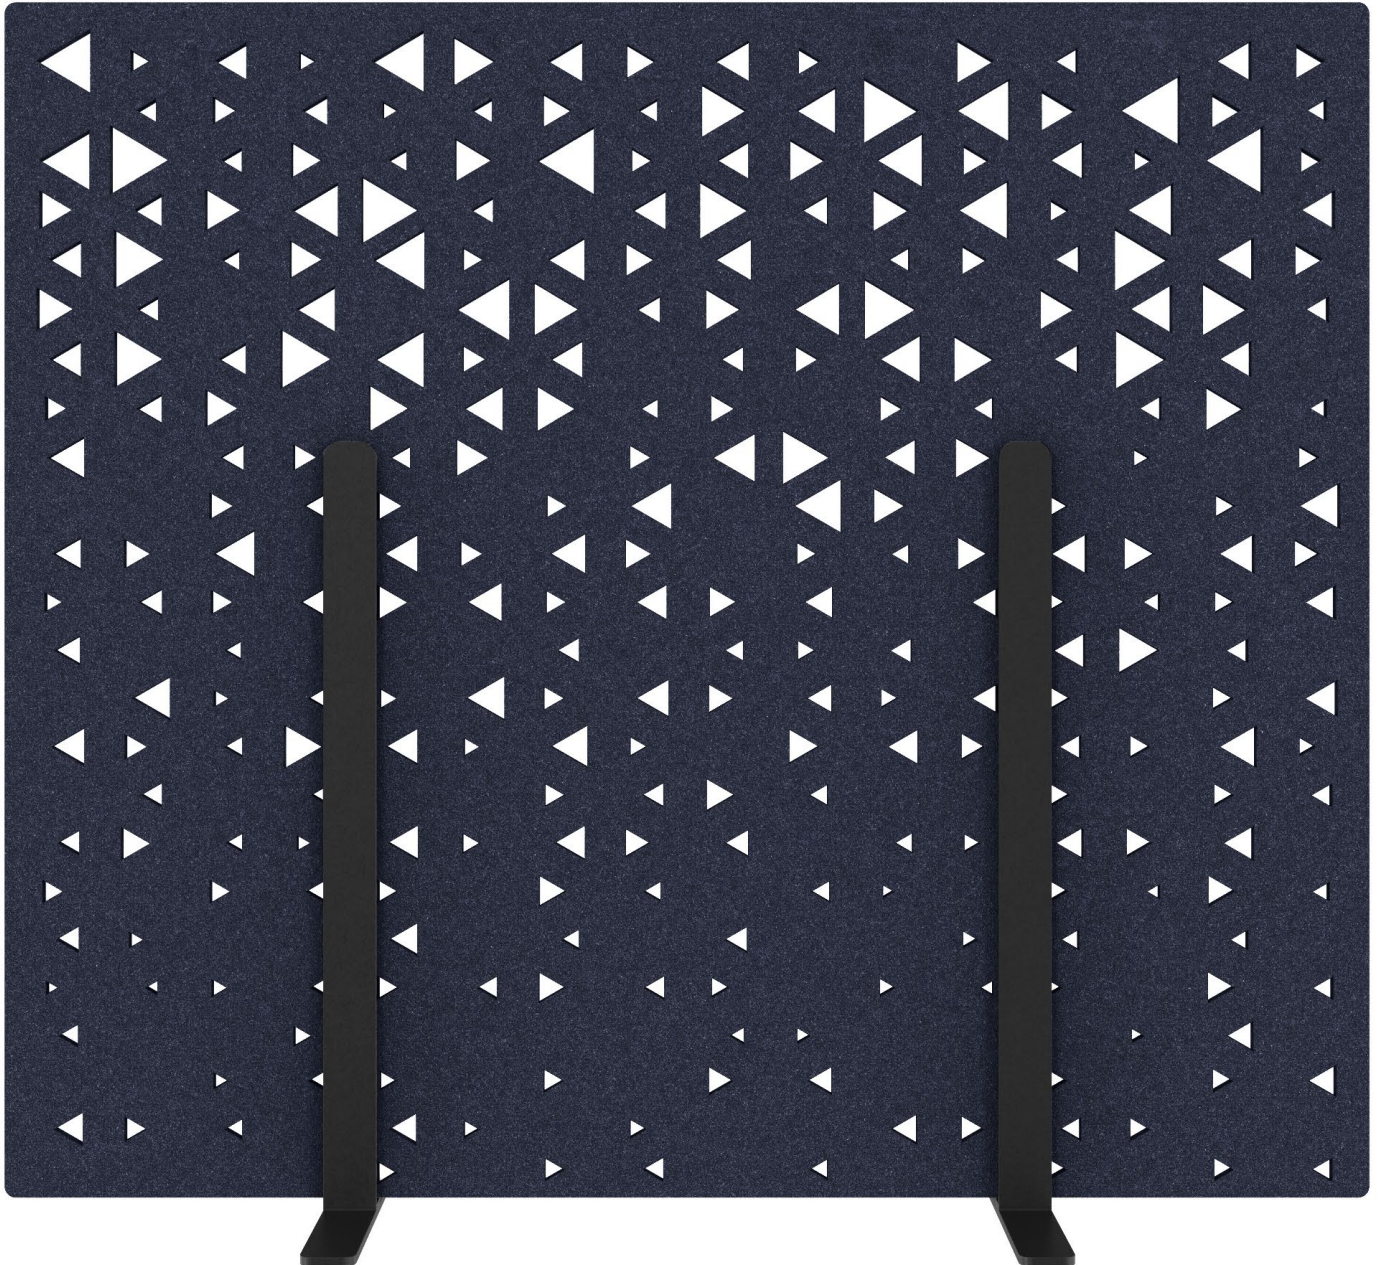

SUONO STAND TRIANGLE M

BESTELNUMMERN MIT FARBCODE

suonoSTAND TRIANGLE M 1311.M24.4703 ■47LAKE

Gerne stellen wir Ihnen Materialmuster in der entsprechenden Farbe zu, da die abgebildeten Fotos nicht farbverbindlich sind.