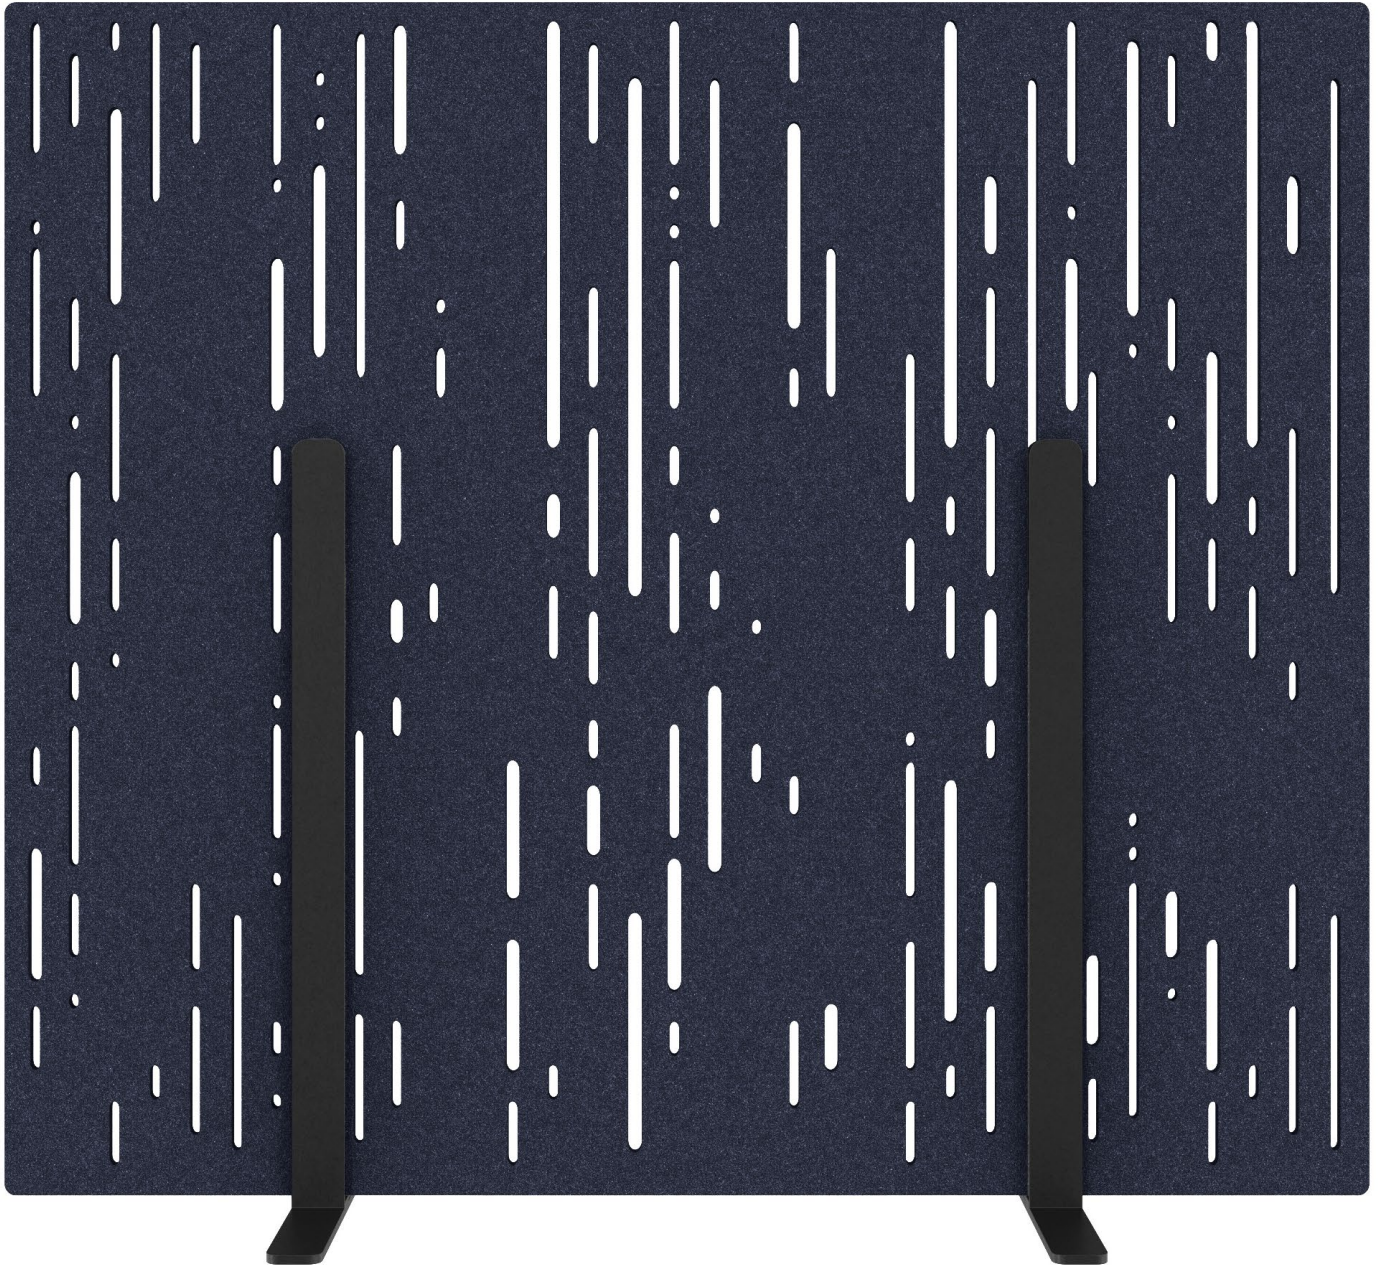

SUONO STAND LINES M

BESTELNUMMERN MIT FARBCODE

suonoSTAND LINES M 1311.M24.4702 ■47 LAKE

Gerne stellen wir Ihnen Materialmuster in der entsprechenden Farbe zu, da die abgebildeten Fotos nicht farbverbindlich sind.