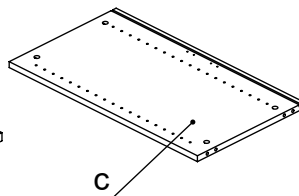

# M60EX008

EN Assembling scheme  
 DE Aufbauanleitung  
 FR Schéma d'assemblage

5/11x34  
M42B0022 x12

∅8x30  
M42H0001 x12

a - x1 d - x2  
 b - x1 e - x2  
 c - x1

M45A9007 x3

3.5x15  
M42A0012 x12

15/18  
M42B0001 x12

∅4/18  
M45A30\* x12

M45A20\* x5

EN	The assembly scheme of base is included in the selected base package
DE	Die Aufbauanleitung zur Befestigung der Möbelbeine ist im entsprechenden Paket
FR	La fiche de montage de la base est incluse dans le colis de la base choisie