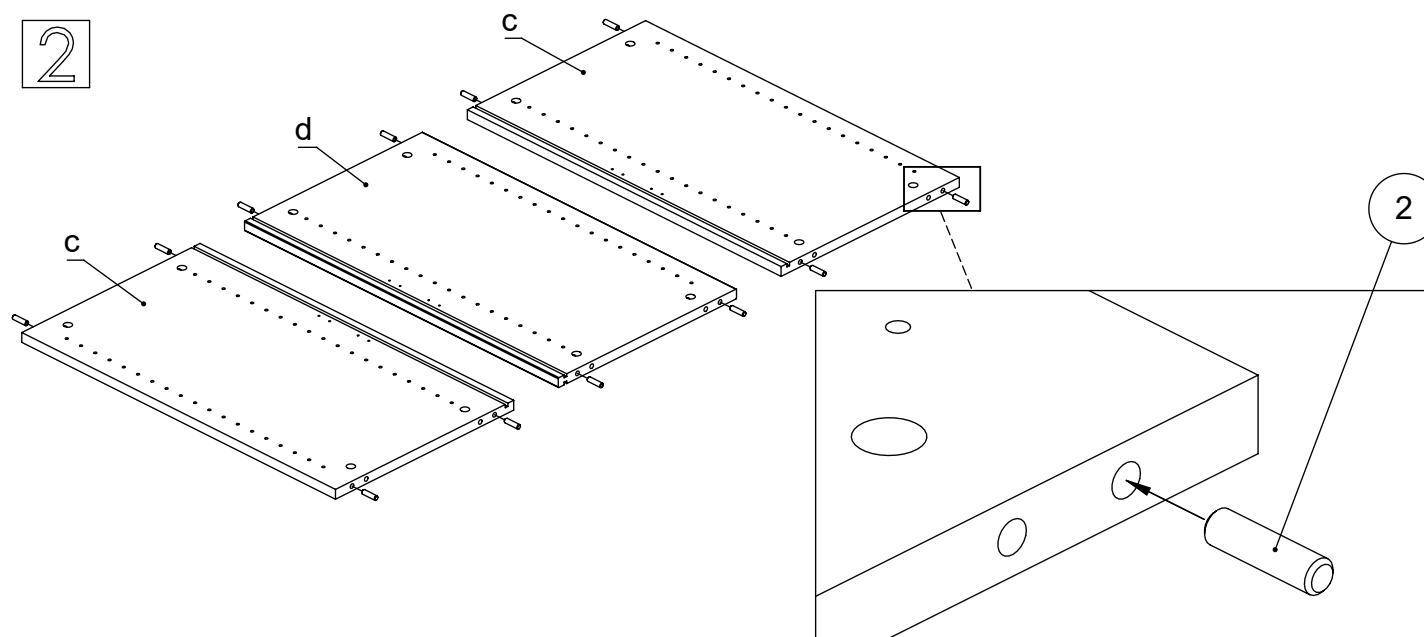

EN	The assembly scheme of base is included in the selected base package
DE	Die Aufbauanleitung zur Befestigung der Möbelbeine ist im entsprechenden Paket
FR	La fiche de montage de la base est incluse dans le colis de la base choisie

1

2