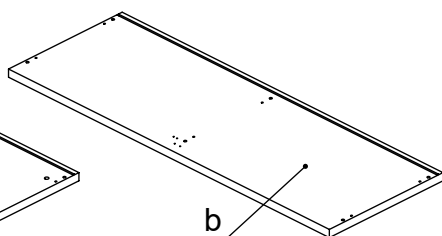

# M60EX008

EN Assembling scheme  
 DE Aufbauanleitung  
 FR Schéma d'assemblage

5/11x34  
M42B0022 x12

∅8x30  
M42H0001 x12

a - x1 d - x2  
 b - x1 e - x2  
 c - x1

M45A9007 x3

3.5x15  
M42A0012 x12

15/18  
M42B0001 x12

∅4/18  
M45A30\* x12

M45A20\* x5

EN	The assembly scheme of base is included in the selected base package
DE	Die Aufbauanleitung zur Befestigung der Möbelbeine ist im entsprechenden Paket
FR	La fiche de montage de la base est incluse dans le colis de la base choisie