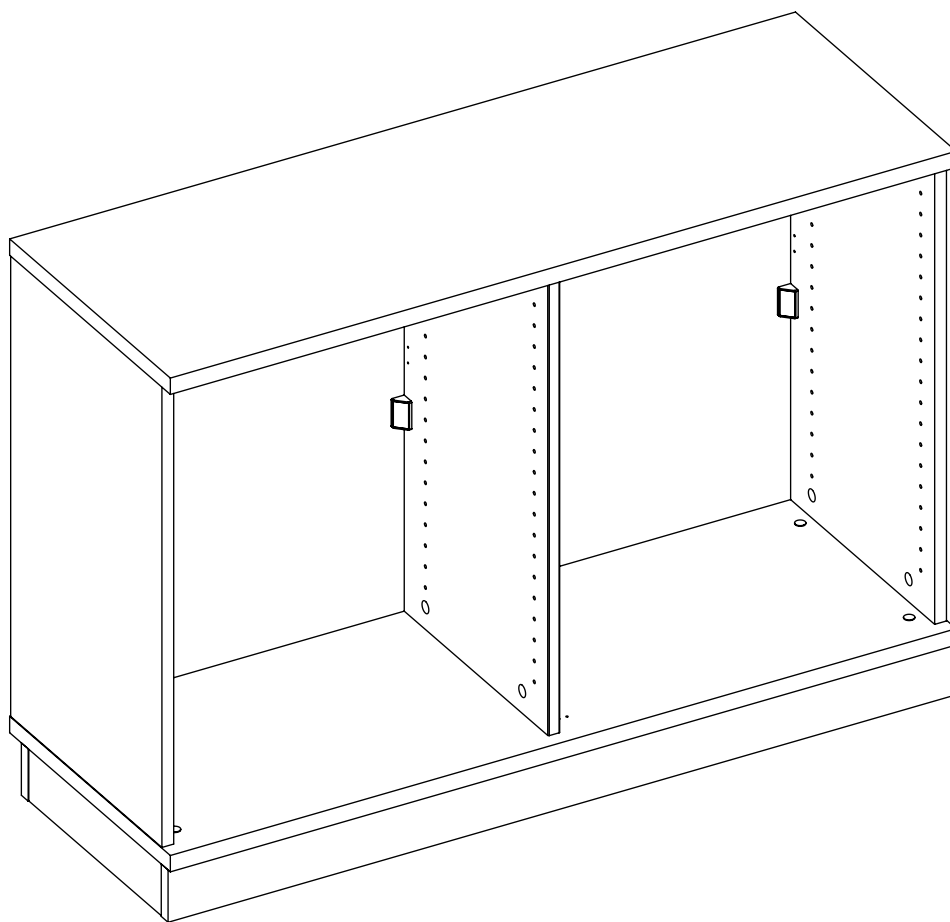

# M60EX008

EN Assembling scheme  
 DE Aufbauanleitung  
 FR Schéma d'assemblage

5/11x34  
M42B0022 x12

∅8x30  
M42H0001 x12

a - x1 d - x2  
 b - x1 e - x2  
 c - x1

M45A9007 x3

3.5x15  
M42A0012 x12

15/18  
M42B0001 x12

∅4/18  
M45A30\* x12

M45A20\* x5

EN	The assembly scheme of base is included in the selected base package
DE	Die Aufbauanleitung zur Befestigung der Möbelbeine ist im entsprechenden Paket
FR	La fiche de montage de la base est incluse dans le colis de la base choisie