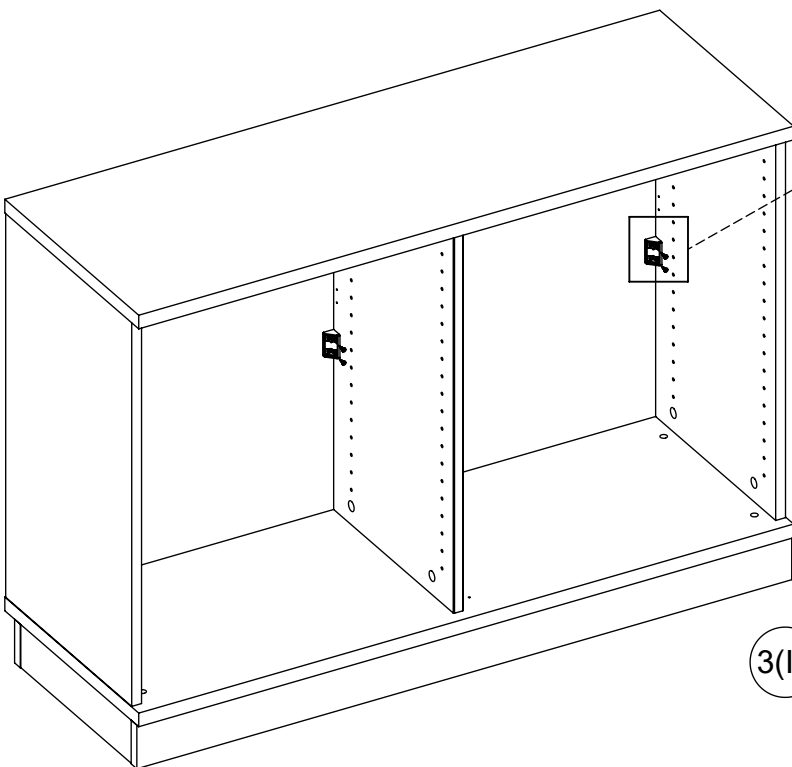

# M60EX008

EN Assembling scheme  
 DE Aufbauanleitung  
 FR Schéma d'assemblage

5/11x34  
M42B0022 x12

∅8x30  
M42H0001 x12

a - x1 d - x2  
 b - x1 e - x2  
 c - x1

M45A9007 x3

3.5x15  
M42A0012 x12

15/18  
M42B0001 x12

∅4/18  
M45A30\* x12

M45A20\* x5

EN	The assembly scheme of base is included in the selected base package
DE	Die Aufbauanleitung zur Befestigung der Möbelbeine ist im entsprechenden Paket
FR	La fiche de montage de la base est incluse dans le colis de la base choisie

1

2

3

4

5

6

7

8