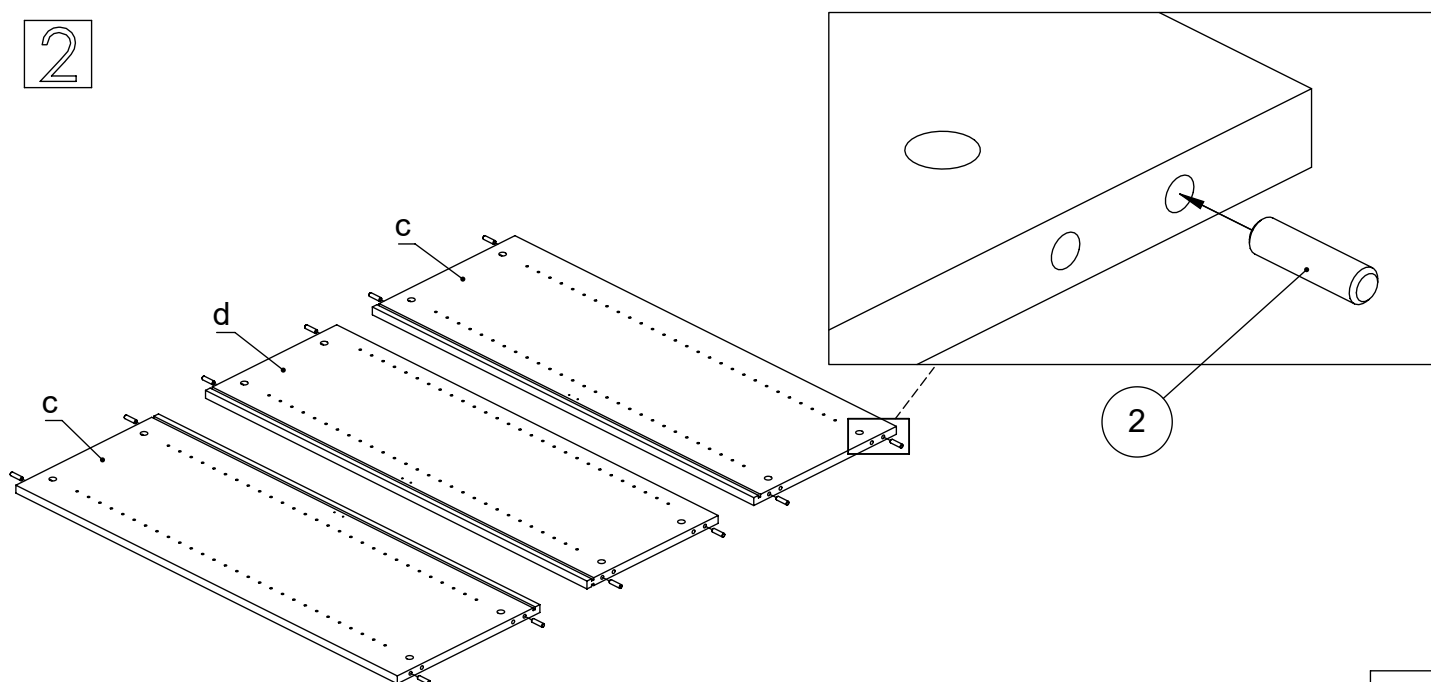

# M60EX006

EN Assembling scheme  
 DE Aufbauanleitung  
 FR Schéma d'assemblage

5/11x34  
M42B0022 x12

∅8x30  
M42H0001 x12

a - x1 [A]: e\* - x2  
 b - x1 [B]: f\* - x1  
 c - x2  
 d - x1

M45A90\* x3

3.5x15  
M42A0012 x12

15/18  
M42B0001 x12

∅4/18  
M45A30\* x12

M45A20\* x5

EN	The assembly scheme of base is included in the selected base package
DE	Die Aufbauanleitung zur Befestigung der Möbelbeine ist im entsprechenden Paket
FR	La fiche de montage de la base est incluse dans le colis de la base choisie