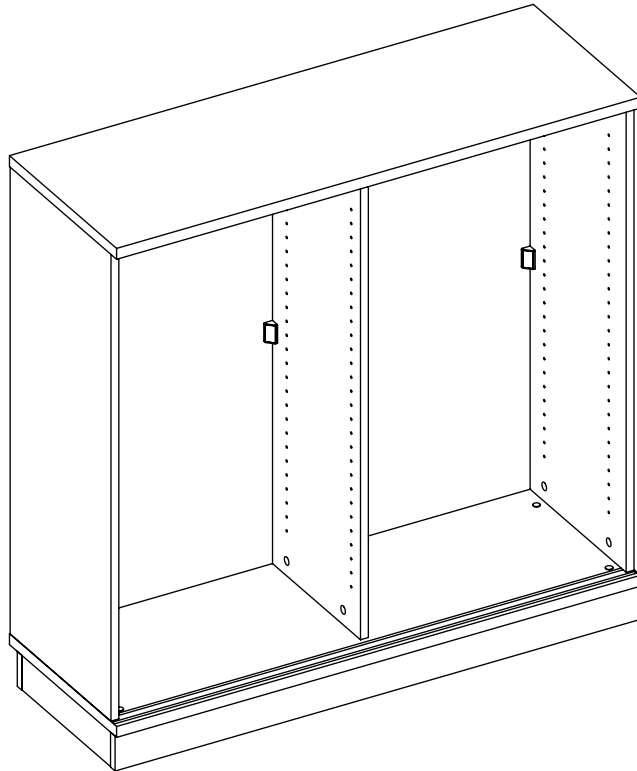

# M60EX006

EN Assembling scheme  
 DE Aufbauanleitung  
 FR Schéma d'assemblage

5/11x34  
M42B0022 x12

∅8x30  
M42H0001 x12

a - x1 [A]: e\* - x2  
 b - x1 [B]: f\* - x1  
 c - x2  
 d - x1

M45A90\* x3

3.5x15  
M42A0012 x12

15/18  
M42B0001 x12

∅4/18  
M45A30\* x12

M45A20\* x5

EN	The assembly scheme of base is included in the selected base package
DE	Die Aufbauanleitung zur Befestigung der Möbelbeine ist im entsprechenden Paket
FR	La fiche de montage de la base est incluse dans le colis de la base choisie