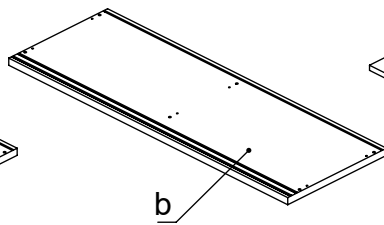

# M60EX006

EN Assembling scheme  
 DE Aufbauanleitung  
 FR Schéma d'assemblage

5/11x34  
M42B0022 x12

∅8x30  
M42H0001 x12

a - x1 [A]: e\* - x2  
 b - x1 [B]: f\* - x1  
 c - x2  
 d - x1

M45A90\* x3

3.5x15  
M42A0012 x12

15/18  
M42B0001 x12

∅4/18  
M45A30\* x12

M45A20\* x5

EN	The assembly scheme of base is included in the selected base package
DE	Die Aufbauanleitung zur Befestigung der Möbelbeine ist im entsprechenden Paket
FR	La fiche de montage de la base est incluse dans le colis de la base choisie