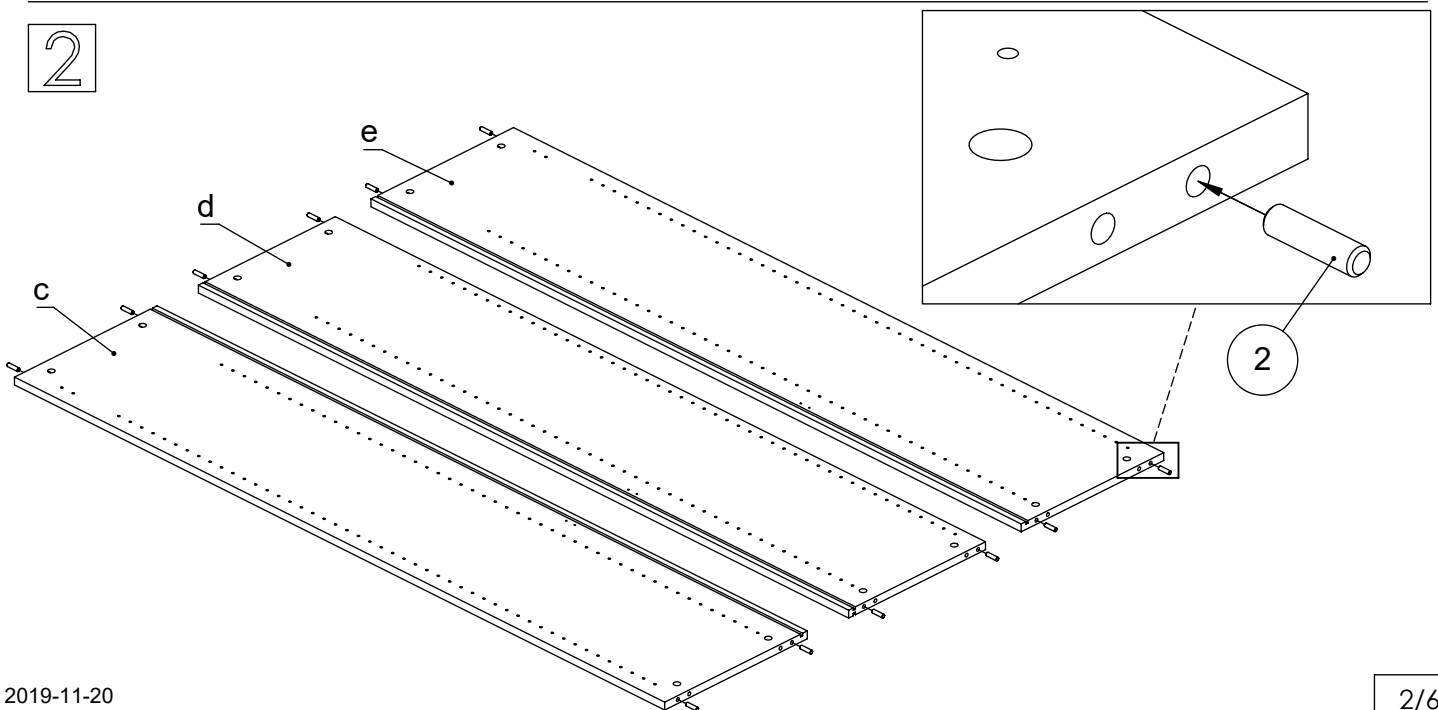

M60EX004

EN Assembling scheme
 DE Aufbauanleitung
 FR Schéma d'assemblage

5/11x34
M42B0022 x12

∅8x30
M42H0001 x12

a - x1 d - x1
 b - x1 e - x1
 c - x1 f - x2

M45A9007 x3

3.5x15
M42A0012 x12

15/18
M42B0001 x12

∅4/18
M45A30* x12

M45A20* x5

EN	The assembly scheme of base is included in the selected base package
DE	Die Aufbauanleitung zur Befestigung der Möbelbeine ist im entsprechenden Paket
FR	La fiche de montage de la base est incluse dans le colis de la base choisie