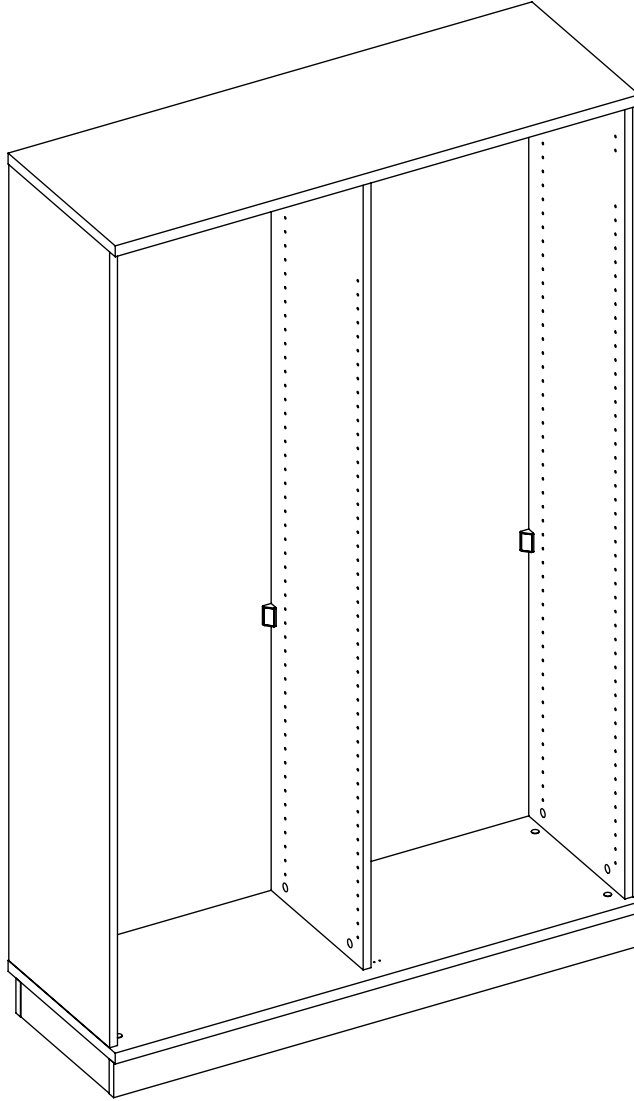

M60EX004

EN Assembling scheme
 DE Aufbauanleitung
 FR Schéma d'assemblage

5/11x34
M42B0022 x12

∅8x30
M42H0001 x12

a - x1 d - x1
 b - x1 e - x1
 c - x1 f - x2

M45A9007 x3

3.5x15
M42A0012 x12

15/18
M42B0001 x12

∅4/18
M45A30* x12

M45A20* x5

EN	The assembly scheme of base is included in the selected base package
DE	Die Aufbauanleitung zur Befestigung der Möbelbeine ist im entsprechenden Paket
FR	La fiche de montage de la base est incluse dans le colis de la base choisie