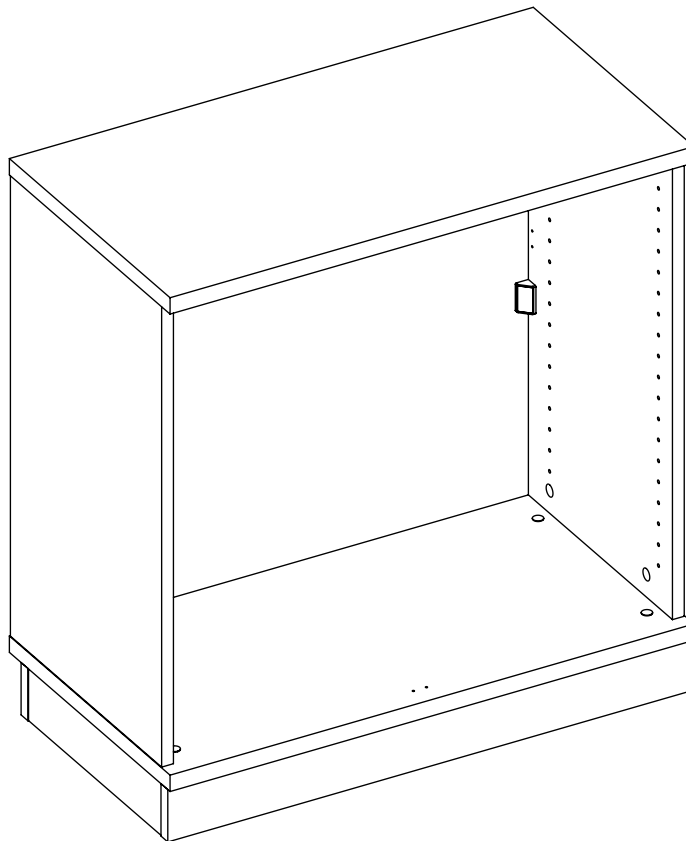

M60EX003

EN Assembling scheme
 DE Aufbauanleitung
 FR Schéma d'assemblage

5/11x34
M42B0022

x8

∅8x30
M42H0001

x8

a - x1
 b - x1
 c - x2
 d - x1

M45A9016

x4

EN	The assembly scheme of base is included in the selected base package
DE	Die Aufbauanleitung zur Befestigung der Möbelbeine ist im entsprechenden Paket
FR	La fiche de montage de la base est incluse dans le colis de la base choisie