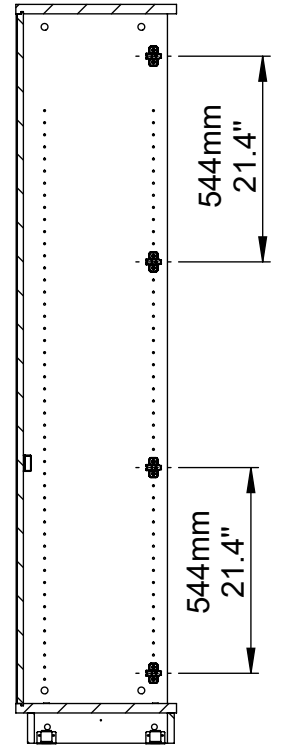

M60EX014

EN Assembling scheme
 DE Aufbauanleitung
 FR Schéma d'assemblage

1		M48A0189	x8	2		M48A0031	x8
4		3.5x17 M42A0017	x16	3		M48A0133	x8
5		M4x22 M42C0009	x4	6		M45F4001	x2
7		M45F9009	x2	8		3.0x15 P M42A0004	x4
9		M45F9009	x2	10		3.0x15 K M42A0003	x4

1

2

3

1)

2

2)

4

1)

U3N100/U23100
H=1120

U4N100/U4C100
H=1508

U5N100/U5C100
H=1874