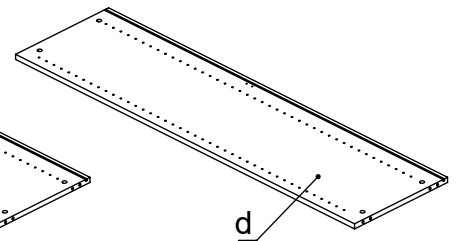

M60EX030

EN Assembling scheme
 DE Aufbauanleitung
 FR Schéma d'assemblage

5/11x34
M42B0022

x8

∅8x30
M42H0001

x8

a - x1 d - x1
 b - x1 e - x1
 c - x1

M45A9007

x2

3.5x15
M42A0012

x8

15/18
M42B0001

x8

∅4/18
M45A30*

x8

15/18
M42B0001

x8

M45A20*

x4

EN	The assembly scheme of base is included in the selected base package
DE	Die Aufbauanleitung zur Befestigung der Möbelbeine ist im entsprechenden Paket
FR	La fiche de montage de la base est incluse dans le colis de la base choisie