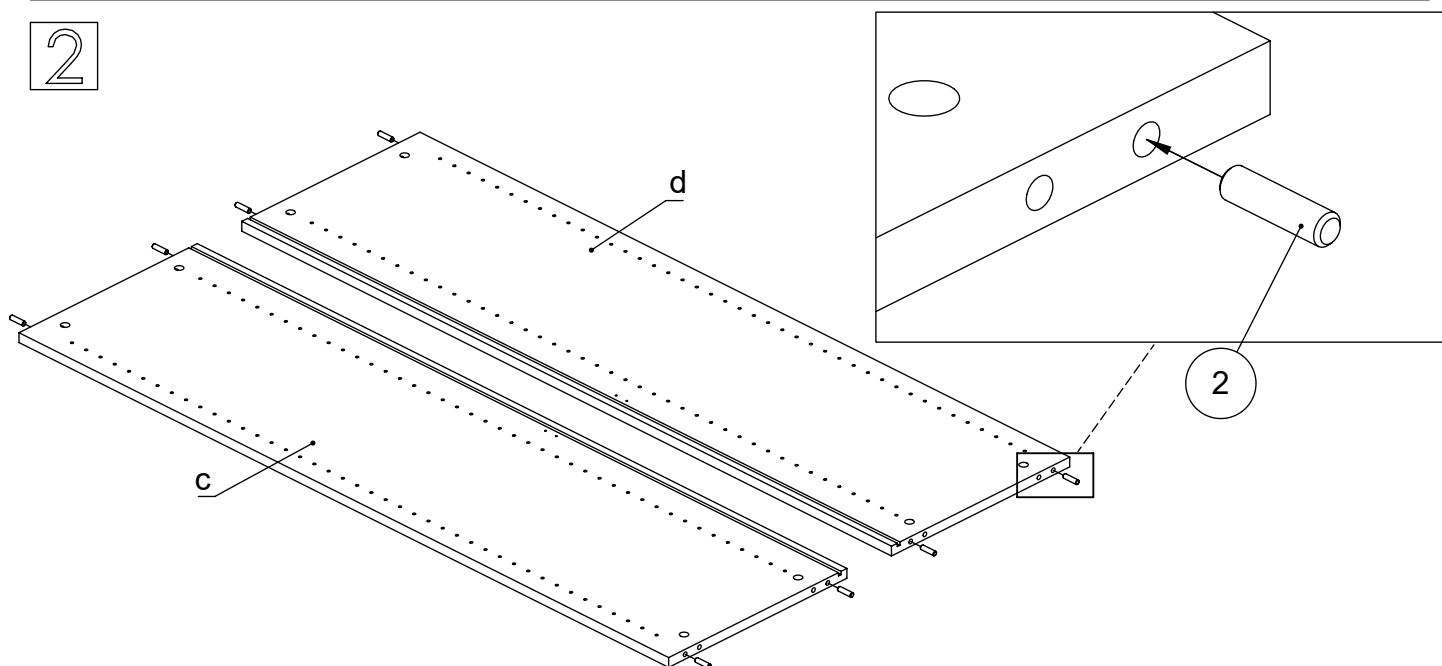

EN Assembling scheme
 DE Aufbauanleitung
 FR Schéma d'assemblage

5/11x34
M42B0022 x8

∅8x30
M42H0001 x8

a - x1 d - x1
 b - x1 e - x1
 c - x1

M45A9007 x2

3.5x15
M42A0012 x8

15/18
M42B0001 x8

∅4/18
M45A30* x8

M45A20* x4

EN	The assembly scheme of base is included in the selected base package
DE	Die Aufbauanleitung zur Befestigung der Möbelbeine ist im entsprechenden Paket
FR	La fiche de montage de la base est incluse dans le colis de la base choisie