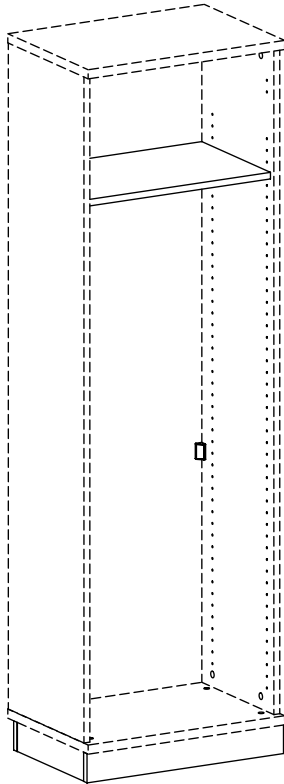

M60EX009

EN Assembling scheme
 DE Aufbauanleitung
 FR Schéma d'assemblage

1

M42O0006

x4*

EN *Quantity depends on order option
 DE *Die Menge hängt von der Bestelloption ab
 FR *La quantité dépend de l'option de commande

a*

1

1

2

M60EX006

EN Assembling scheme
 DE Aufbauanleitung
 FR Schéma d'assemblage

5/11x34
M42B0022 x12

∅8x30
M42H0001 x12

a - x1 [A]: e* - x2
 b - x1 [B]: f* - x1
 c - x2
 d - x1

M45A90* x3

3.5x15
M42A0012 x12

15/18
M42B0001 x12

∅4/18
M45A30* x12

M45A20* x5

EN	The assembly scheme of base is included in the selected base package
DE	Die Aufbauanleitung zur Befestigung der Möbelbeine ist im entsprechenden Paket
FR	La fiche de montage de la base est incluse dans le colis de la base choisie