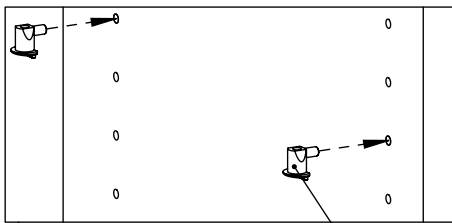

M60EX009

EN Assembling scheme
DE Aufbauanleitung
FR Schéma d'assemblage

1

M42O0006

x4*

EN *Quantity depends on order option
DE *Die Menge hängt von der Bestelloption ab
FR *La quantité dépend de l'option de commande

a*

1

1

2