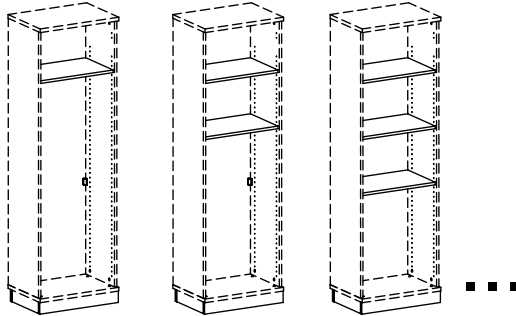

M60EX009

EN Assembling scheme
 DE Aufbauanleitung
 FR Schéma d'assemblage

1

M42O0006

x4*

EN *Quantity depends on order option
 DE *Die Menge hängt von der Bestelloption ab
 FR *La quantité dépend de l'option de commande

a*

1

1

2

M60EX006

EN Assembling scheme
 DE Aufbauanleitung
 FR Schéma d'assemblage

5/11x34
M42B0022 x12

∅8x30
M42H0001 x12

a - x1 [A]: e* - x2
 b - x1 [B]: f* - x1
 c - x2
 d - x1

M45A90* x3

3.5x15
M42A0012 x12

15/18
M42B0001 x12

∅4/18
M45A30* x12

M45A20* x5

EN	The assembly scheme of base is included in the selected base package
DE	Die Aufbauanleitung zur Befestigung der Möbelbeine ist im entsprechenden Paket
FR	La fiche de montage de la base est incluse dans le colis de la base choisie