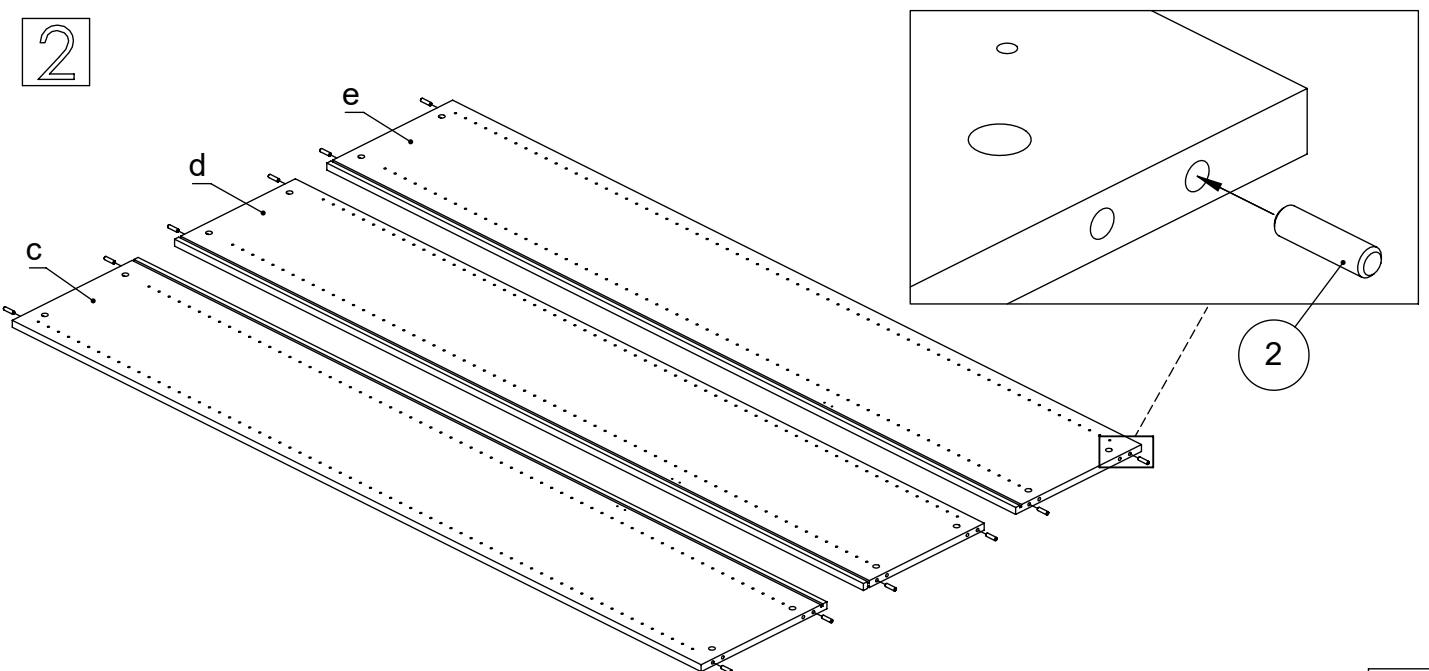

M60EX005

EN Assembling scheme
 DE Aufbauanleitung
 FR Schéma d'assemblage

5/11x34
M42B0022 x12

∅8x30
M42H0001 x12

a - x1 d - x1
 b - x1 e - x1
 c - x1 f - x2

M45A9007 x3

3.5x15
M42A0012 x12

15/18
M42B0001 x12

∅4/18
M45A30* x12

M45A20* x5

M42Z0018 x1

EN	The assembly scheme of base is included in the selected base package
DE	Die Aufbauanleitung zur Befestigung der Möbelbeine ist im entsprechenden Paket
FR	La fiche de montage de la base est incluse dans le colis de la base choisie