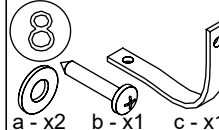

M60EX005

EN Assembling scheme
 DE Aufbauanleitung
 FR Schéma d'assemblage

5/11x34
M42B0022 x12

∅8x30
M42H0001 x12

a - x1 d - x1
 b - x1 e - x1
 c - x1 f - x2

M45A9007 x3

3.5x15
M42A0012 x12

15/18
M42B0001 x12

∅4/18
M45A30* x12

M45A20* x5

M42Z0018 x1

EN	The assembly scheme of base is included in the selected base package
DE	Die Aufbauanleitung zur Befestigung der Möbelbeine ist im entsprechenden Paket
FR	La fiche de montage de la base est incluse dans le colis de la base choisie