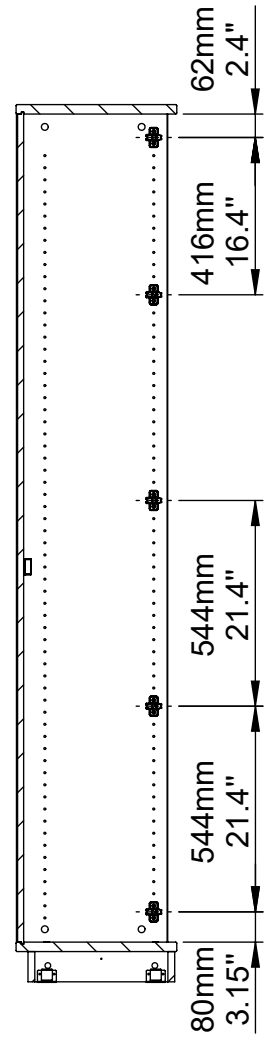

M60EX005

EN Assembling scheme
 DE Aufbauanleitung
 FR Schéma d'assemblage

5/11x34
M42B0022 x12

∅8x30
M42H0001 x12

a - x1 d - x1
 b - x1 e - x1
 c - x1 f - x2

M45A9007 x3

3.5x15
M42A0012 x12

15/18
M42B0001 x12

∅4/18
M45A30* x12

M45A20* x5

M42Z0018 x1

EN	The assembly scheme of base is included in the selected base package
DE	Die Aufbauanleitung zur Befestigung der Möbelbeine ist im entsprechenden Paket
FR	La fiche de montage de la base est incluse dans le colis de la base choisie

M60EX018

EN Assembling scheme
 DE Aufbauanleitung
 FR Schéma d'assemblage

1		2	
M48A0189	x10	M48A0031	x10
4		3	
3.5x17 M42A0017	x20	M48A0133	x10
5		6	
M4x22 M42C0009	x4		x2
7		8	
M45F4001	x2	3.0x15 P M42A0004	x4
9		10	
M45F9009	x2	3.0x15 K M42A0003	x4

1

2

3

4

5

1)

2)

3)