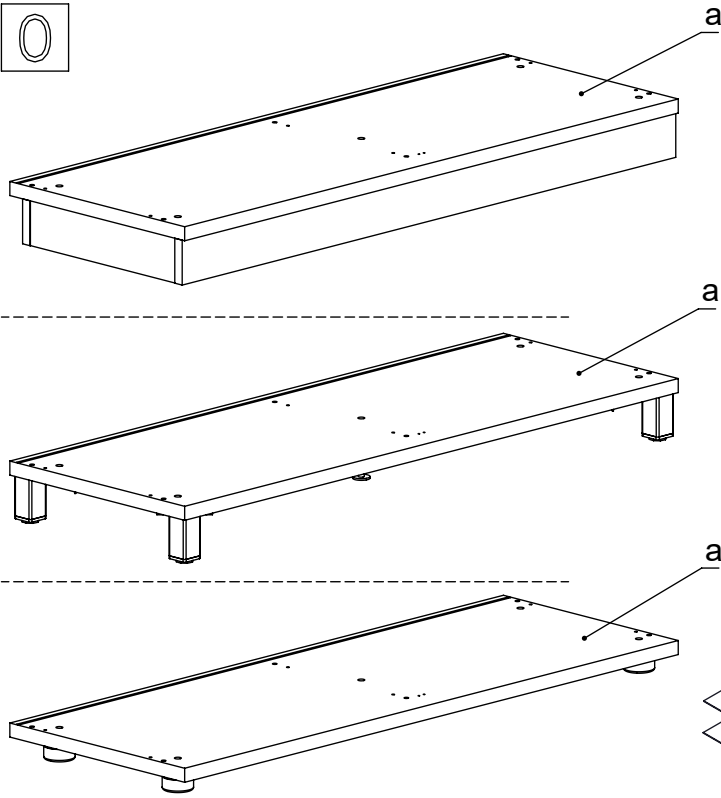

M60EX005

EN Assembling scheme
 DE Aufbauanleitung
 FR Schéma d'assemblage

5/11x34
M42B0022 x12

∅8x30
M42H0001 x12

a - x1 d - x1
 b - x1 e - x1
 c - x1 f - x2

M45A9007 x3

3.5x15
M42A0012 x12

15/18
M42B0001 x12

∅4/18
M45A30* x12

M45A20* x5

M42Z0018 x1

EN	The assembly scheme of base is included in the selected base package
DE	Die Aufbauanleitung zur Befestigung der Möbelbeine ist im entsprechenden Paket
FR	La fiche de montage de la base est incluse dans le colis de la base choisie