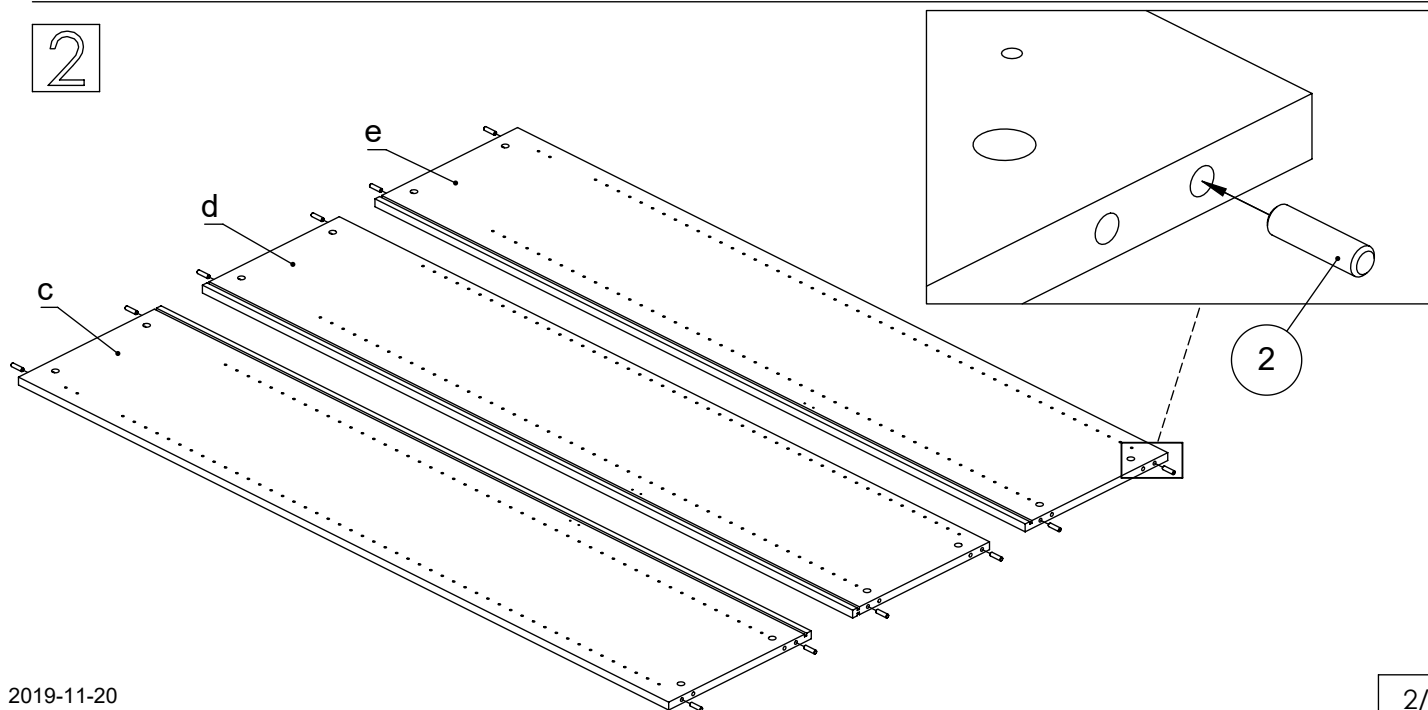

M60EX004

EN Assembling scheme
 DE Aufbauanleitung
 FR Schéma d'assemblage

5/11x34
M42B0022 x12

∅8x30
M42H0001 x12

a - x1 d - x1
 b - x1 e - x1
 c - x1 f - x2

M45A9007 x3

3.5x15
M42A0012 x12

15/18
M42B0001 x12

∅4/18
M45A30* x12

M45A20* x5

EN	The assembly scheme of base is included in the selected base package
DE	Die Aufbauanleitung zur Befestigung der Möbelbeine ist im entsprechenden Paket
FR	La fiche de montage de la base est incluse dans le colis de la base choisie