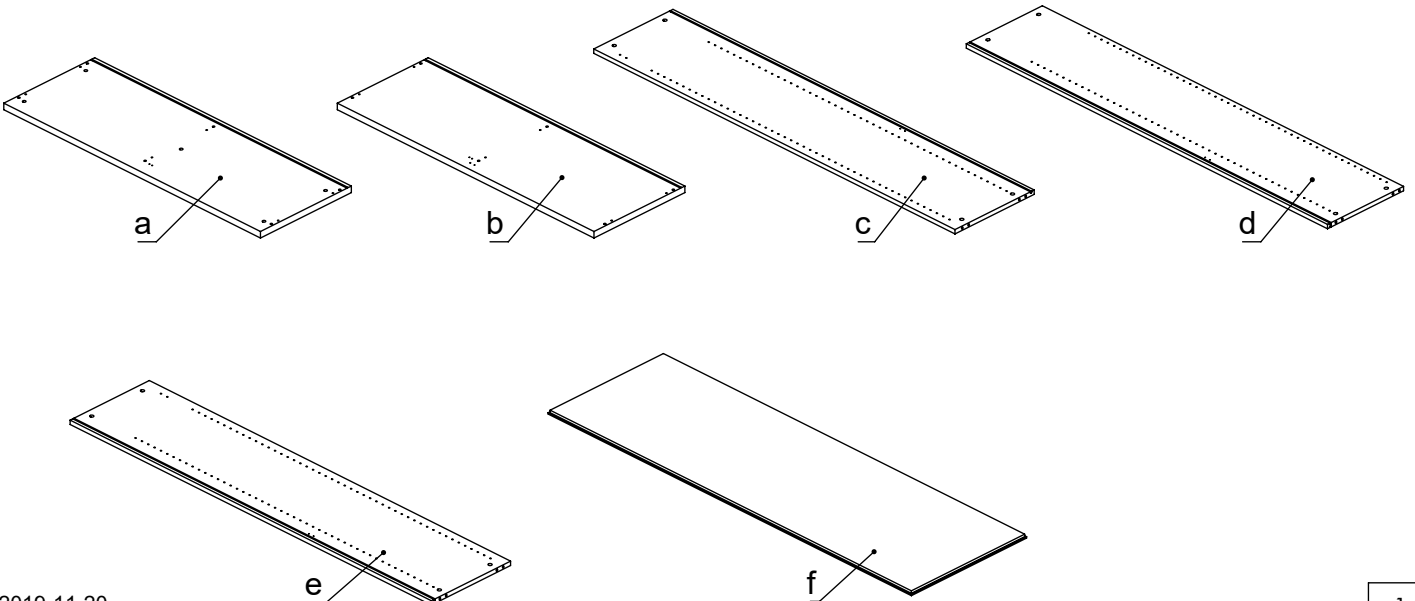

M60EX004

EN Assembling scheme
 DE Aufbauanleitung
 FR Schéma d'assemblage

5/11x34
M42B0022 x12

∅8x30
M42H0001 x12

a - x1 d - x1
 b - x1 e - x1
 c - x1 f - x2

M45A9007 x3

3.5x15
M42A0012 x12

15/18
M42B0001 x12

∅4/18
M45A30* x12

M45A20* x5

EN	The assembly scheme of base is included in the selected base package
DE	Die Aufbauanleitung zur Befestigung der Möbelbeine ist im entsprechenden Paket
FR	La fiche de montage de la base est incluse dans le colis de la base choisie