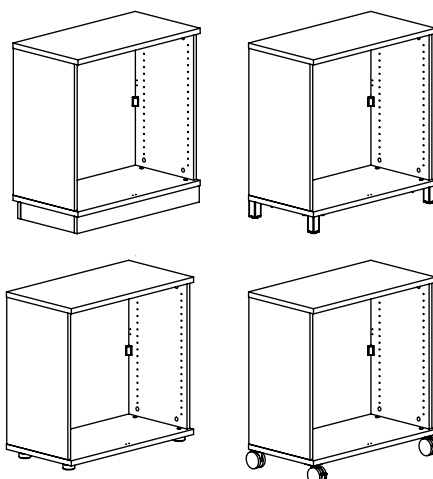

M60EX003

EN Assembling scheme
 DE Aufbauanleitung
 FR Schéma d'assemblage

5/11x34
M42B0022 x8

∅8x30
M42H0001 x8

M45A9016 x2

3.5x15
M42A0012 x8

15/18
M42B0001 x8

∅4/18
M45A30* x8

M45A20* x4

a - x1
 b - x1
 c - x2
 d - x1

EN	The assembly scheme of base is included in the selected base package
DE	Die Aufbauanleitung zur Befestigung der Möbelbeine ist im entsprechenden Paket
FR	La fiche de montage de la base est incluse dans le colis de la base choisie