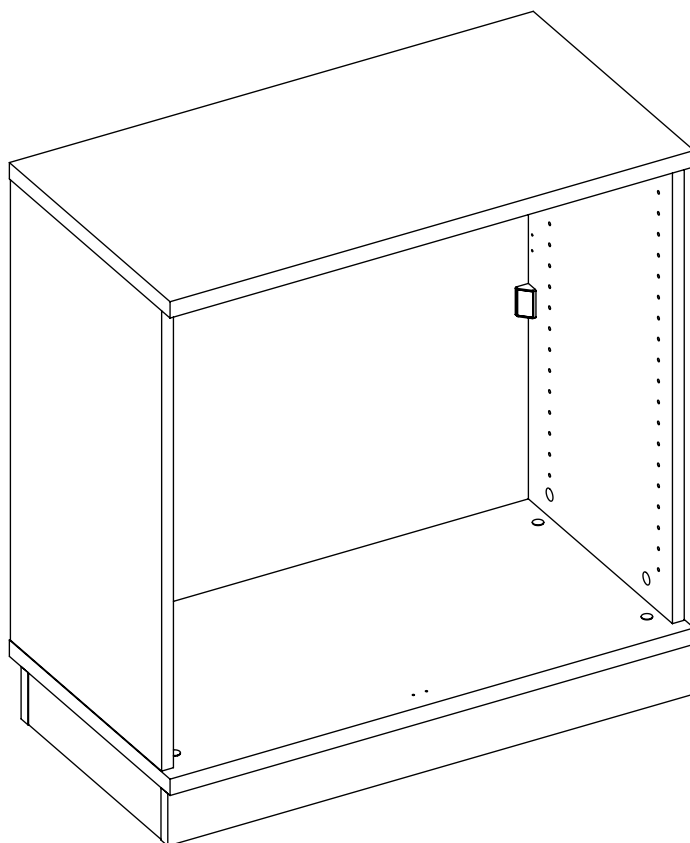

M60EX003

EN Assembling scheme
 DE Aufbauanleitung
 FR Schéma d'assemblage

5/11x34
M42B0022

x8

∅8x30
M42H0001

x8

a - x1
 b - x1
 c - x2
 d - x1

M45A9016

x4

| | |
|----|--|
| EN | The assembly scheme of base is included in the selected base package |
| DE | Die Aufbauanleitung zur Befestigung der Möbelbeine ist im entsprechenden Paket |
| FR | La fiche de montage de la base est incluse dans le colis de la base choisie |