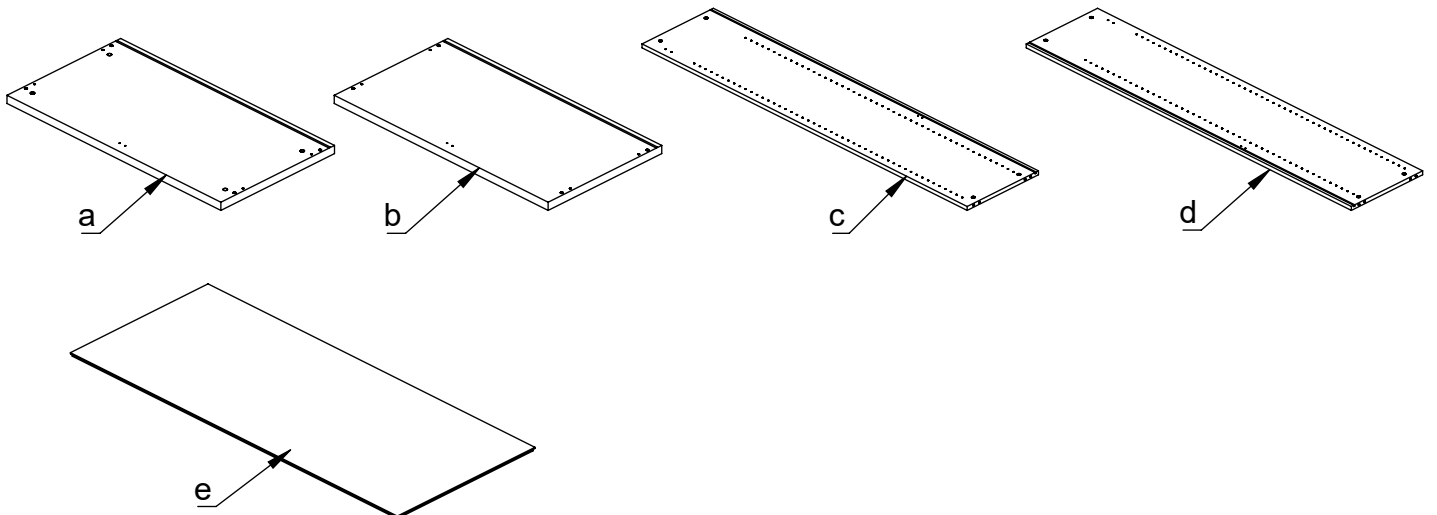

# M60EX001

EN Assembling scheme  
 DE Aufbauanleitung  
 FR Schéma d'assemblage

1		2	
	5/11x34 M42B0022		∅8x30 M42H0001
	x8		x8

a - x1    d - x1  
 b - x1    e - x1  
 c - x1

3		4	
	M45A9016		3.5x15 M42A0012
	x2		x8
5		6	
	15/18 M42B0001		∅4/18 M45A30*
	x8		x8
		7	
			M45A20*
			x4

EN	The assembly scheme of base is included in the selected base package
DE	Die Aufbauanleitung zur Befestigung der Möbelbeine ist im entsprechenden Paket
FR	La fiche de montage de la base est incluse dans le colis de la base choisie