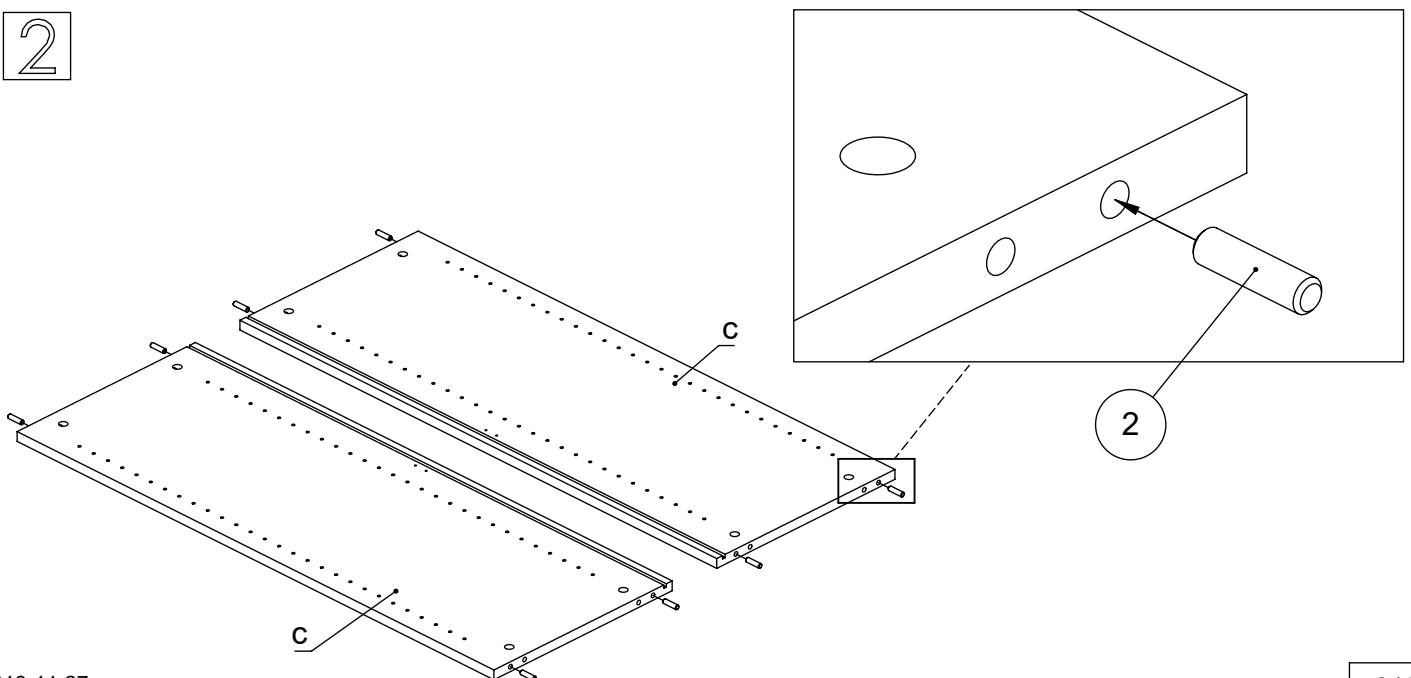

# M60EX057

EN Assembling scheme  
 DE Aufbauanleitung  
 FR Schéma d'assemblage

5/11x34  
M42B0022 x8

∅8x30  
M42H0001 x8

a - x1  
 b - x1  
 c - x2  
 d - x1

M45A9007 x2

3.5x15  
M42A0012 x8

15/18  
M42B0001 x8

∅4/18  
M45A30\* x8

M45A20\* x4

EN	The assembly scheme of base is included in the selected base package
DE	Die Aufbauanleitung zur Befestigung der Möbelbeine ist im entsprechenden Paket
FR	La fiche de montage de la base est incluse dans le colis de la base choisie