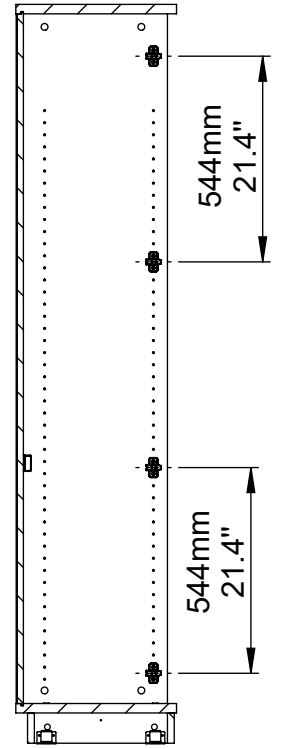

M60EX001

EN Assembling scheme
 DE Aufbauanleitung
 FR Schéma d'assemblage

5/11x34
M42B0022 x8

∅8x30
M42H0001 x8

a - x1 d - x1
 b - x1 e - x1
 c - x1

M45A9016 x2

3.5x15
M42A0012 x8

15/18
M42B0001 x8

∅4/18
M45A30* x8

M45A20* x4

| | |
|----|--|
| EN | The assembly scheme of base is included in the selected base package |
| DE | Die Aufbauanleitung zur Befestigung der Möbelbeine ist im entsprechenden Paket |
| FR | La fiche de montage de la base est incluse dans le colis de la base choisie |

a*

1

1

2

M60EX014

EN Assembling scheme
 DE Aufbauanleitung
 FR Schéma d'assemblage

| | | | | | | | |
|---|--|--------------------|-----|----|--|----------------------|----|
| 1 | | M48A0189 | x8 | 2 | | M48A0031 | x8 |
| 4 | | 3.5x17 M42A0017 | x16 | 3 | | M48A0133 | x8 |
| 5 | | M4x22 M42C0009 | x4 | 6 | | M45F4001 | x2 |
| 7 | | M45F9009 | x2 | 8 | | 3.0x15 P M42A0004 | x4 |
| 9 | | M45F9009 | x2 | 10 | | 3.0x15 K M42A0003 | x4 |

1

2

3

1)

2

2)

4

1)