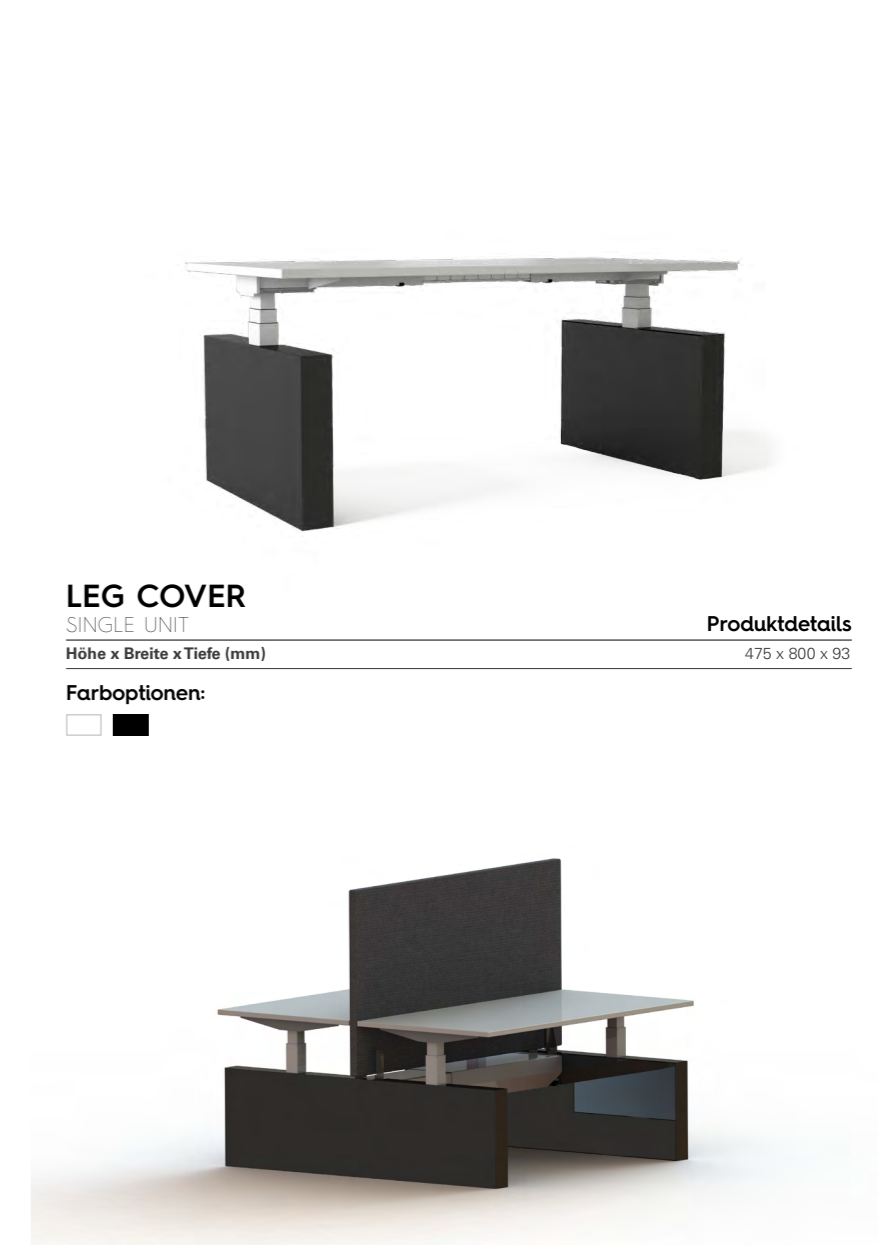

92-128 x 1264 x 152

Farboptionen:

KABELKETTE

SLIM

Produktdetails

Höhe x Breite x Tiefe (mm)

27 x 1310 x 55

Farboptionen:

MAGNET

KABELKETTE SLIM

Produktdetails

Höhe x Breite x Tiefe (mm)

27 x 55 x 53

Farboptionen:

LEG COVER

SINGLE UNIT

475 x 1650 x 93

Farboptionen:

SCREEN HOLDER

HALTERUNG

Höhe x Breite x Tiefe (mm)

Farboptionen:

Produktdetails

223 x 70 x 204