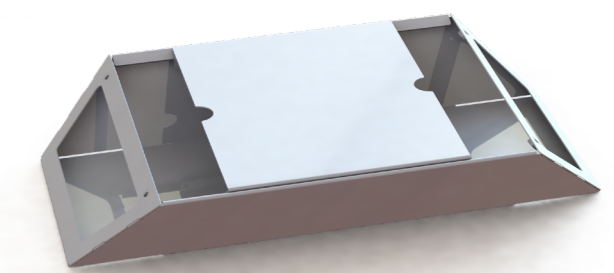

INTERCONNECTION SET

SET

Höhe x Breite x Tiefe (mm)

Farboptionen:

Produktdetails

74 x 451 x 257