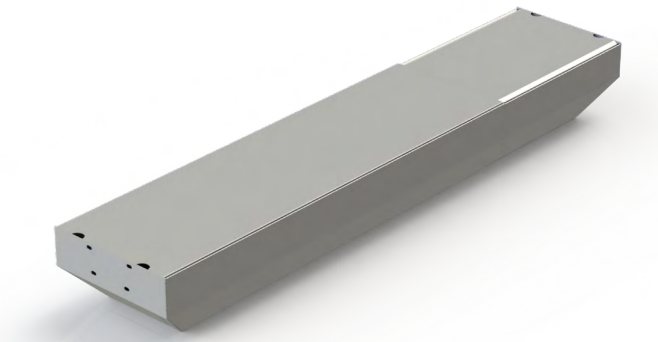

CABLE TOWER

Höhe x Breite x Tiefe (mm)

Farboptionen:

Produktdetails

290 x 93 x 174

KABELWANNE BENCH

VERSTELLBAR

Höhe x Breite x Tiefe (mm)