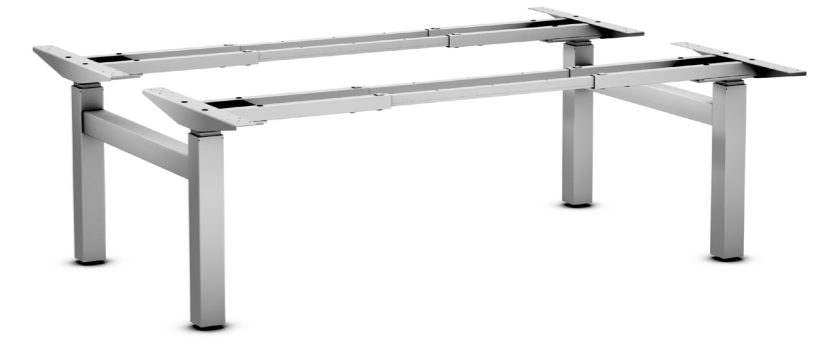

STEELFORCE

PRO 470 SLS BENCH

Produktdetails

Höhe (mm)	min. 615 / max. 1275
Empfohlene Tischplattenmaße (mm)	1200 - 2000 x 800
Tragkraft (kg)	120 / 120

Gestellfarben:

70x70