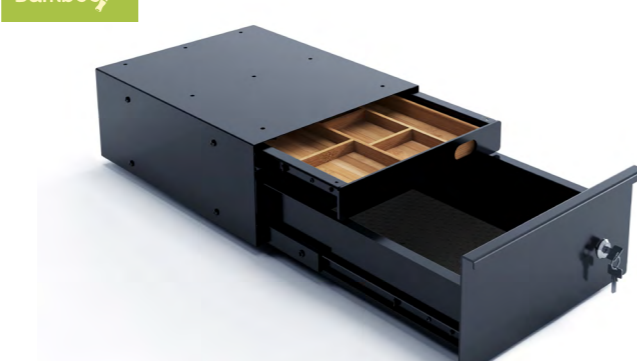

Produktdetails

Höhe x Breite x Tiefe (mm)

126.5 x 305.6 x 359

Farboptionen:

*NICHT KOMPATIBEL MIT ELEMENTS

Bamboo

SCHUBLADENBOX

DUO GRIP