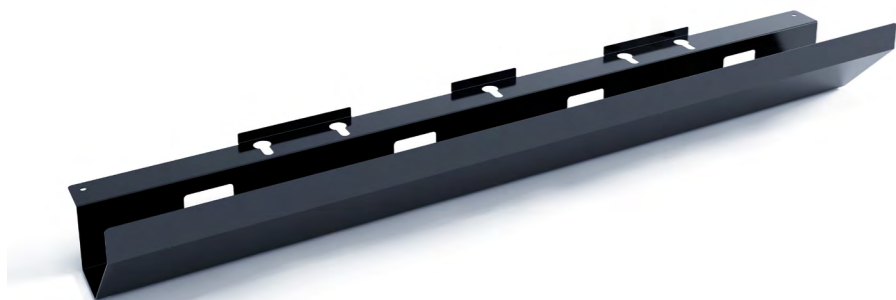

FLEX

Produktdetails

Höhe x Breite x Tiefe (mm)

62 x 1470 x 82

Farboptionen:

**KOMPATIBEL MIT ELEMENTS LIQUID

KABELWANNE

EASY