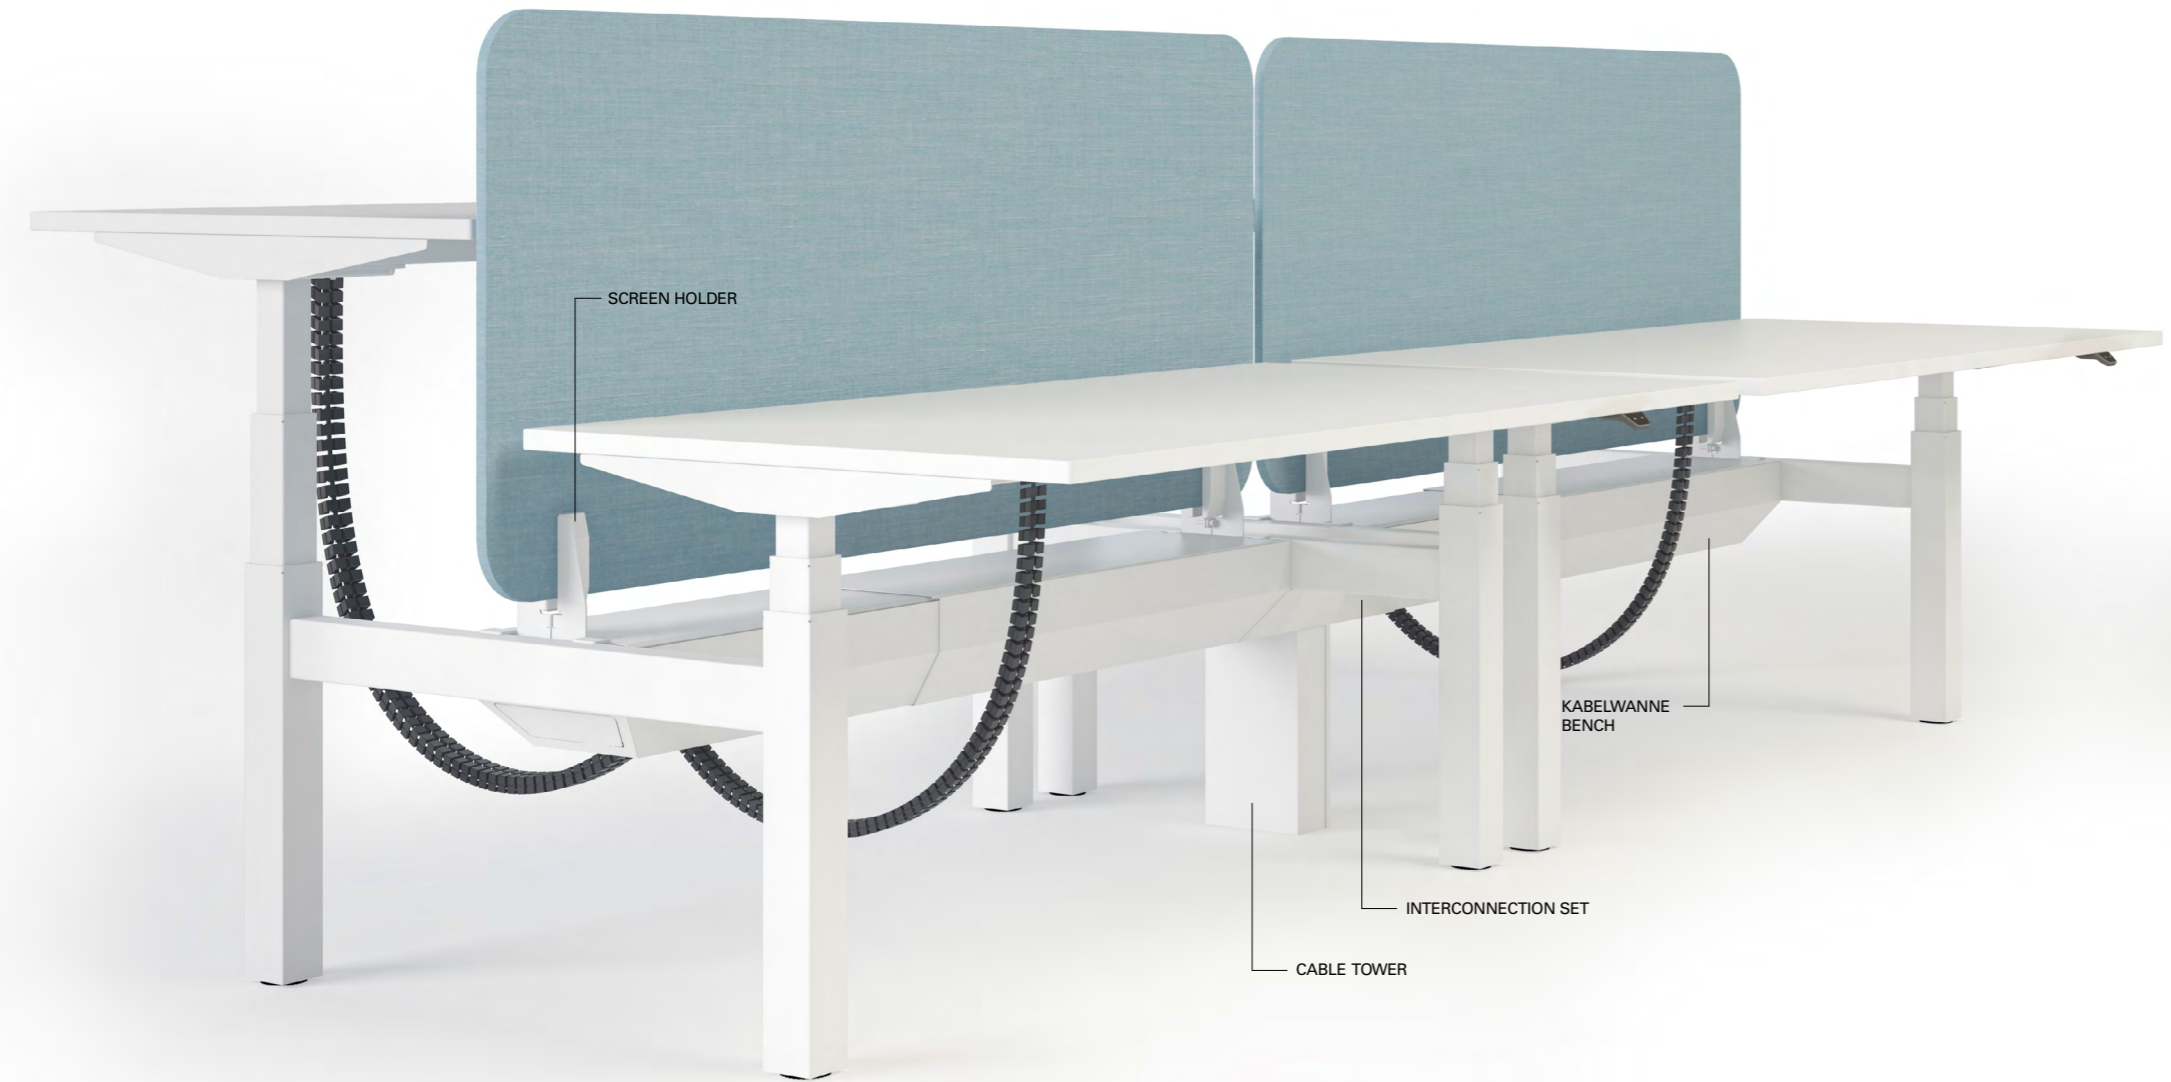

475 x 1650 x 93

Farboptionen:

SCREEN HOLDER

HALTERUNG

Höhe x Breite x Tiefe (mm)

Farboptionen:

Produktdetails

223 x 70 x 204