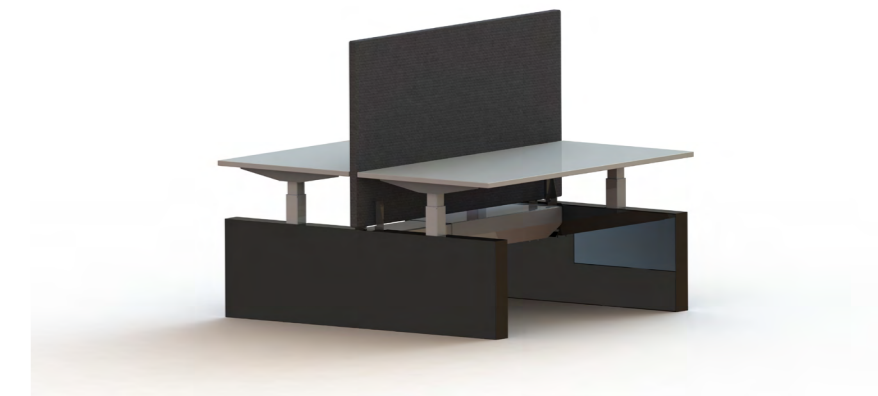

LEG COVER

470 BENCH SERIE

Höhe x Breite x Tiefe (mm)

Produktdetails

475 x 1650 x 93

Farboptionen: