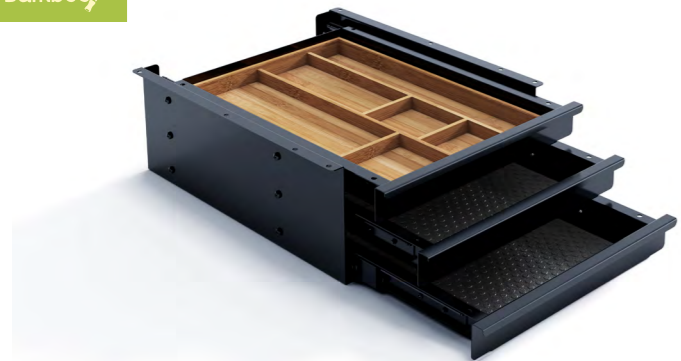

Farboption:

THE BEST
POSITION IS
**YOUR NEXT
POSITION**

ACTIVITY
2.0

Produktdetails	
Höhe (mm)	min. 610 / max. 870
Durchmesser (mm)	390 Ø

Farboption:
■

Bamboo

SCHUBLADENBOX

TRI GRIP